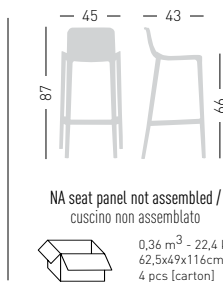

ISIDORO UPHOLSTERED IMBOTTITI

Available coverings / Finiture disponibili
Aurea eco-leather / Ecopelle Aurea **E** (4pcs min.)
King fabric / Tessuto King **K** (4pcs min.)
Maglia fabric / Tessuto Maglia **MG** (4pcs min.)
Silvertex Fabric / Tessuto Silvertex **SX** (4pcs min.)
COM fabric / Tessuto cliente **TC** (10pcs min.)

ISIDORO 76 UPHOLSTERED

Upholstered co-injected metal-polymer stool.
Sgabello in co-iniezione polimero-metallo rivestito.

0,36 m³ - 23,2 kg.
62,5x49x116cm.
4 pcs [carton]

Frame Finishing & Codes / Finiture Telai e Codici

cod.382.---.---/IE76A
cod.382.---.---/IK76A
cod.382.---.---/IMG76A
cod.382.---.---/ISX76A

cod.382.---.---/ITC76A COM fabric/tessuto cliente

Fabric required
Fabbisogno di tessuto
2 pcs: Lin Mtrs 1 (h1,40)

COM fabric min. order
10pcs each code
Tessuto cliente TC ordine
min. 10pz per codice

Min. order 4pcs
each code
Ordine min 4pz
per codice

Glossy back coverings colors can be combined with the stool frame.
I colori dei retro-schienali lucidi possono essere abbinati al telaio sgabello.

ISIDORO 66 UPHOLSTERED

Upholstered co-injected metal-polymer stool.
Sgabello in co-iniezione polimero-metallo rivestito.

0,36 m³ - 22,4 kg.
62,5x49x116cm.
4 pcs [carton]

Frame Finishing & Codes / Finiture Telai e Codici

cod.382.---.---/IE66A
cod.382.---.---/IK66A
cod.382.---.---/IMG66A
cod.382.---.---/ISX66A

cod.382.---.---/ITC66A COM fabric/tessuto cliente

Fabric required
Fabbisogno di tessuto
2 pcs: Lin Mtrs 1 (h1,40)

COM fabric min. order
10pcs each code
Tessuto cliente TC ordine
min. 10pz per codice

Min. order 4pcs
each code
Ordine min 4pz
per codice

Glossy back coverings colors can be combined with the stool frame.
I colori dei retro-schienali lucidi possono essere abbinati al telaio sgabello.