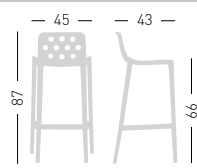

stackable / impilabile (6pcs)
A assembled / assemblato

Frame Finishing & Codes / Finiture Telai e Codici

cod.382.--/66A