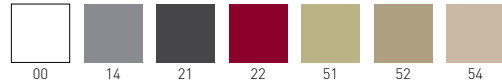

Frame Finishing & Codes / Finiture Telai e Codici

cod.382.---.---/IE76A
cod.382.---.---/IK76A
cod.382.---.---/IMG76A
cod.382.---.---/ISX76A

cod.382.---.---/ITC76A COM fabric/tessuto cliente

Fabric required
Fabbisogno di tessuto
2 pcs: Lin Mtrs 1 (h1,40)

COM fabric min. order
10pcs each code
Tessuto cliente TC ordine
min. 10pz per codice

Min. order 4pcs
each code
Ordine min 4pz
per codice

Glossy back coverings colors can be combined with the stool frame.
I colori dei retro-schienali lucidi possono essere abbinati al telaio sgabello.