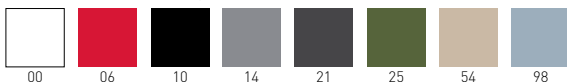

Available colors / Colori disponibili

ABUELA STOOL 77 Stackable techno-polymer stool.
Sgabello impilabile in tecnopolimero.