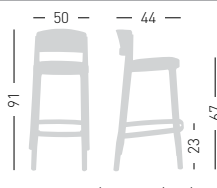

stackable / impilabile (6pcs)
A assembled / assemblato

0,37 m³ - 20 kg.
63x49x118cm.
4 pcs [carton]

Frame Finishing & Codes / Finiture Telai e Codici

cod.294. __/67A