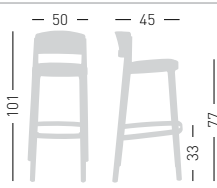

stackable / impilabile (6pcs)
A assembled / assemblato

0,37 m³ - 21 kg.
63x49x118cm.
4 pcs [carton]

Frame Finishing & Codes / Finiture Telai e Codici

cod.294. __/77A

ABUELA STOOL 67 Stackable techno-polymer stool.
Sgabello impilabile in tecnopolimero.