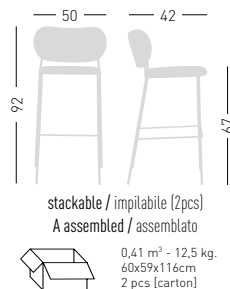

Frame Finishing & Codes / Finiture Telai e Codici

cod. 359.--/IK67A_
cod. 359.--/IMG67A_
cod. 359.--/IS67A_

Min. order 4pcs
each code
Ordine min 4pz
per codice