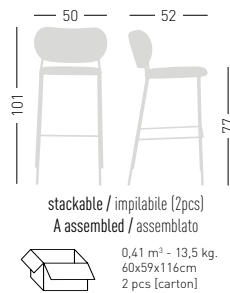

## NUTA LIGHT STOOL 77

Metal frame, padded and upholstered seat and back. Stackable stool. Struttura in metallo a sostegno di sedile e schienale, imbottiti e rivestiti. Sgabello impilabile.

Frame Finishing & Codes / Finiture Telai e Codici