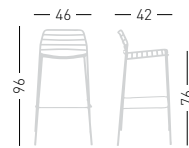

A assembled / assemblato

0,43 m³ - 23 kg.
60x61x118cm.
2 pcs (carton)

Frame Finishing & Codes / Finiture Telai e Codici

cod.90.-- /A

Paintend with special treatment for outdoor
Verniciato con trattamento per esterno