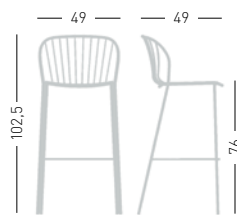

stackable / impilabile (4pcs)
A assembled / assemblato

0,37 m³ - 29,2 kg
63x49x118cm
4 pcs (carton)

Frame Finishing & Codes / Finiture Telai e Codici

cod. 80. __/A

Min. order 4pcs
each code
Ordine min 4pz
per codice