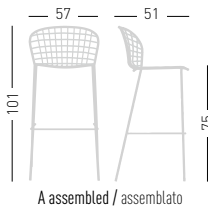

Sanela Stool

Available rope color / Colori disponibili corda

109

111

Frame available colors / Colori disponibili struttura

21

55

SANELA STOOL 75

4-Legged metal stool, painted with special treatment for outdoor purpose, with wrapped rope.
Sgabello con struttura 4 gambe in metallo verniciato con trattamento per esterno, con intreccio artigianale di corda.

0,41 m³ - 7,5 kg.
60x59x116cm.
1 pc (carton)

Frame Finishing & Codes / Finiture Telai e Codici

cod. 274.(11)_/75A_

Min. order 20pcs
each code
Ordine min 20pz
per codice