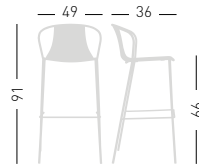

A assembled / assemblato

0,41 m³ - 13 kg.
60x59x116cm.
2 pcs [carton]

Frame Finishing & Codes / Finiture Telaie e Codici

cod. 189. __/IK66A __
cod. 189. __/IMG66A __
cod. 189. __/IS66A __

Min. order 4pcs
each code
Ordine min 4pz
per codice

Available Painted Frame Colors
Colori disponibili Telaio Verniciato