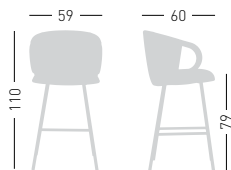

A assembled / assemblato

0,37 m³ - 17,5 kg.
60x54x113cm.
1 pc [carton]

Frame Finishing & Codes / Finiture Telai e Codici

cod. 397. __/IK79NAN
cod. 397. __/IB79NAN
cod. 397. __/IDK79NAN
cod. 397. __/IP79NAN
cod. 397. __/ITC79NAN

Fabric required
Fabbisogno di tessuto
1 pc: Lin Mtrs 1,4 (h1,40)

Min. order 4pcs
each code
Ordine min 4pz
per codice

Available fabric / Tessuti disponibili
King fabric / Tessuto King **K** (4pcs min.)
Blazer fabric / Tessuto Blazer **B** (4pcs min.)
Leather / Pelle **P** (4pcs min.)
Kvadrat fabrics / Tessuti Kvadrat **DK** (4pcs min.)
COM fabric / Tessuto cliente **TC** (10pcs min.)