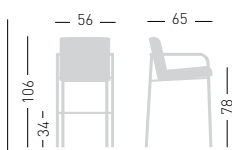

NA not assembled / non assemblato

0,57 m³ - 18 kg,
60x80x120 cm
2 pcs (carton)

Frame Finishing & Codes / Finiture Telai e Codici

cod. 161. __/IF078AB

cod. 161. __/IF078AN

cod. 161. __/IF078A_

Min. order 2pcs
each code
Ordine min 2pz
per codice

Covering / Rivestimento