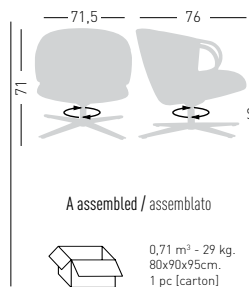

Frame Finishing & Codes / Finiture Telai e Codici

- cod. 395._/IKLN
- cod. 395._/IBLN
- cod. 395._/IDKLN
- cod. 395._/IPLN
- cod. 395._/ITCLN

Fabric required
Fabbisogno di tessuto
1 pcs: Lin Mtrs 1,8 (h1,40)