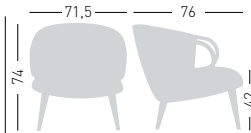

CUCARACHA LB BL

Upholstered PU-Flex low back Shell,
4-legged beech wooden frame.
Scocca schienale basso in PU-Flex
rivestita, struttura in legno di faggio 4
gambe.

Price + € 40,00

A assembled / assemblato