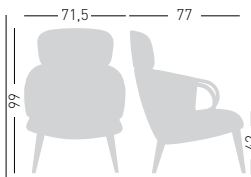

NA not assembled / non assemblato

0,71 m³ - 31 kg.
80x90x95cm.
1 pc [carton]

Frame Finishing & Codes / Finiture Telai e Codici

cod. 394. __/IKBL_

cod. 394. __/IBBL_

cod. 394. __/IDKBL_

cod. 394. __/IPBL_

cod. 394. __/ITCBL_

Felt Glides / Tappi in feltro

Twin color upholstery details available on request
Dettagli tappezzeria bi-colore disponibili su richiesta

Fabric required
Fabbisogno di tessuto
1 pcs: Lin Mtrs 1,8 (h1,40)

COM fabric min. order
10pcs each code
Tessuto cliente TC ordine
min. 10pz per codice

Min. order 2pcs
each code
Ordine min 2pz
per codice