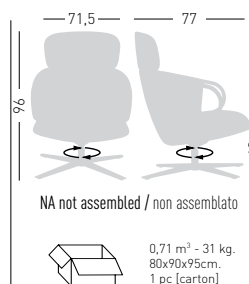

Frame Finishing & Codes / Finiture Telai e Codici

- cod. 394._/IKLN
- cod. 394._/IBLN
- cod. 394._/IDKLN
- cod. 394._/IPLN
- cod. 394._/ITCLN

Twin color upholstery details available on request
Dettagli tappezzeria bi-colore disponibili su richiesta

Fabric required
Fabbisogno di tessuto
1 pcs: Lin Mtrs 1,8 (h1,40)

COM fabric min. order
10pcs each code
Tessuto cliente TC ordine
min. 10pz per codice

Min. order 2pcs
each code
Ordine min 2pz
per codice