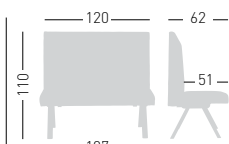

Social-ize 2027

Frame colors / Colori struttura

SOCIAL-IZE 2027

Modular upholstered seating unit, part of the 2027 system, painted aluminum-steel frame support, techno-polymer and metal co-injected joint.

Seduta imbottita modulare, parte del sistema 2027, telaio di supporto in alluminio e acciaio, giunti in acciaio co-iniettati in tecnopolimero.

NA not assembled / non assemblato

0,72 m³ - 77 kg.
120x80x75cm.
2 pcs [carton]