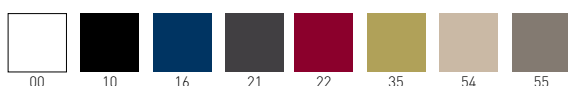

Social-ize 2027

Frame colors / Colori struttura

SOCIAL-IZE 2027

Modular upholstered seating unit, part of the 2027 system, painted aluminum-steel frame support, techno-polymer and metal co-injected joint.

Seduta imbottita modulare, parte del sistema 2027, telaio di supporto in alluminio e acciaio, giunti in acciaio co-iniettati in tecnopolimero.

NA not assembled / non assemblato

0,72 m³ - 77 kg.
120x80x75cm.
2 pcs [carton]