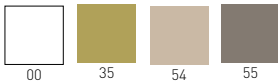

Available colors / Colori disponibili