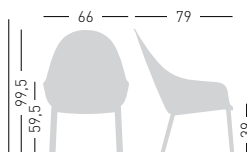

GIANET LOUNGE

Stackable lounge armchair in technopolymer.
Poltrona lounge impilabile in tecnopolimero.

stackable / impilabile (4pcs)
A assembled / assemblato

0,75 m³ - 25,8 kg.
69x96x113cm.
4 pcs [carton]

Frame Finishing & Codes / Finiture Telai e Codici

cod. 216. __/A

KIT GIANET ROCKING LOUNGE

Sled kit with integrated skidproof glides for Gianet Rocking Lounge.
Kit slitte con tappi antiscivolo integrati per Gianet Rocking Lounge.