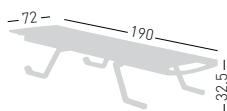

Sunlounger Podio

Available colors / Colori disponibili

PODIO

Stackable sun lounger, with toughened, co-injected techno-polymer, steel and aluminum frame. High-resistance ventilated mesh, casters for ease of manoeuvrability, and back adjustable to five positions.

CATAS
TESTATO - TESTED

Letto prendisole impilabile, con struttura ad alta resistenza in tecnopolimero, acciaio co-iniettato e traversi in alluminio. Maglia in rete traspirante ad alta resistenza, rotelle per trasporto e schienale regolabile in 5 posizioni.

stackable / impilabile
A assembled / assemblato

0,80 m³ - 47 kg.
192x74x55cm.
4 pcs [carton]

3,2 m³ - 280 kg.
192x74x222cm.
24 pcs [pallet]

container 20" 212pcs
container 40" 424pcs

Frame Finishing & Codes / Finiture Telai e Codici