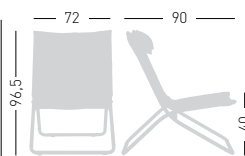

A assembled / assemblato

0,38m³ - 23 Kg
80x135x35cm
2 pcs (carton)

Frame Finishing & Codes / Finiture Telaio e Codici

cod. 152.__/IGRAB
cod. 152.__/IGRA21

Cushion colors / Colori cuscino