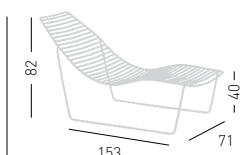

A assembled / assemblato

1,1 m³ - 17 kg.
90x165x73cm.
1 pcs [carton]

Frame Finishing & Codes / Finiture Telai e Codici

cod.85.--/A