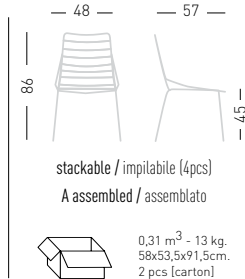

Frame Finishing & Codes / Finiture Telai e Codici

cod.86.--/A

Min. order 4pcs
each code
Ordine min 4pz
per codice