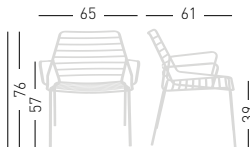

stackable / impilabile (4pcs)
A assembled / assemblato

0,36 m³ - 18 kg.
80x69x64cm.
2 pcs [carton]

Frame Finishing & Codes / Finiture Telai e Codici

cod.84.--/A