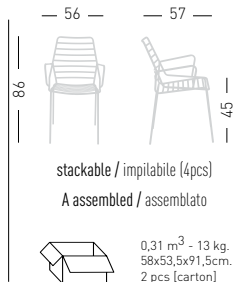

Available colors / Colori disponibili

LINK

4-Legged metal chair, painted for outdoor.
Struttura 4 gambe in metallo verniciato per esterno.

Frame Finishing & Codes / Finiture Telai e Codici

cod.86.--/A

Min. order 4pcs
each code
Ordine min 4pz
per codice

LINK B

4-Legged metal chair with armrests, painted for outdoor.
Struttura 4 gambe con braccioli in metallo verniciato per esterno.

Frame Finishing & Codes / Finiture Telai e Codici

cod.88.--/A

Min. order 4pcs
each code
Ordine min 4pz
per codice