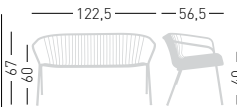

stackable / impilabile (4pcs)
A assembled / assemblato

0,72 m³ - 39,4 kg
80x120x75cm
2 pcs [carton]

Frame Finishing & Codes / Finiture Telai e Codici

cod. 81.--/A