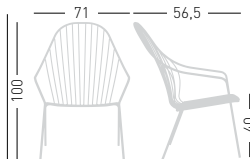

stackable / impilabile (4pcs)
A assembled / assemblato

0,72 m³ - 25,8 kg.
80x120x75cm.
2 pcs [carton]

Frame Finishing & Codes / Finiture Telai e Codici

cod. 79.--/A

AMITHA ROCKING LOUNGE

Rocking chair in a rodDED metal frame on natural oak rockers.
Sedia a dondolo con struttura aerea in metallo e pattini in legno di rovere naturale.