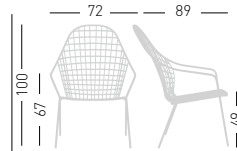

A assembled / assemblato

0,72 m³ - 10,3 kg.
80x120x75cm.
1 pc [carton]

Frame Finishing & Codes / Finiture Telai e Codici

cod. 277. (I)___/A_DRN

Min. order 10pcs
each code
Ordine min 10pz
per codice