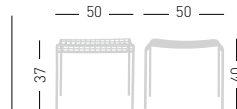

A assembled / assemblato

0,17 m³ - 8 kg.
60x56x51cm.
2 pcs [carton]

Frame Finishing & Codes / Finiture Telai e Codici

cod. 278. (I)___/A_

Min. order 10pcs
each code
Ordine min 10pz
per codice