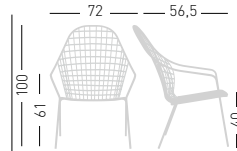

A assembled / assemblato

0,35 m<sup>3</sup> - 10,2 kg.  
57x63x97cm.  
2 pcs [carton]

Frame Finishing & Codes / Finiture Telai e Codici

cod. 270.(I) \_\_/A\_

Min. order 20pcs  
each code  
Ordine min 20pz  
per codice

A assembled / assemblato

0,35 m<sup>3</sup> - 12 kg.  
57x63x97cm.  
2 pcs [carton]

Frame Finishing & Codes / Finiture Telai e Codici

cod. 271.(I) \_\_/A\_

Min. order 20pcs  
each code  
Ordine min 20pz  
per codice

## SANELA LOUNGE

4-Legged metal lounge armchair, painted with special treatment for outdoor purpose, with wrapped rope. Poltrona lounge con struttura 4 gambe in metallo verniciato con trattamento per esterno, con intreccio artigianale di corda.