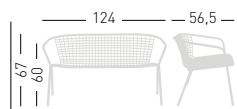

A assembled / assemblato

0,53 m³ - 12 kg.
125x75x70cm.
1 pc [carton]

Frame Finishing & Codes / Finiture Telai e Codici

cod. 279. (I)___/A_

Min. order 10pcs
each code
Ordine min 10pz
per codice