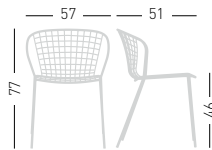

# Sanela

Available rope color / Colori disponibili corda

109

111

Frame available colors / Colori disponibili struttura

21

55

## SANELA

4-Legged metal frame, painted with special treatment for outdoor purpose, with wrapped rope.  
Telaio 4 gambe in metallo verniciato con trattamento per esterno, con intreccio artigianale di corda.

A assembled / assemblato

0,35 m<sup>3</sup> - 10,2 kg.  
57x63x97cm.  
2 pcs [carton]

Frame Finishing & Codes / Finiture Telai e Codici

cod. 270.(I) \_\_/A\_

Min. order 20pcs  
each code  
Ordine min 20pz  
per codice