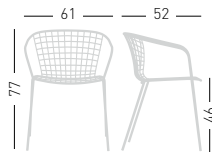

## SANELA

4-Legged metal frame, painted with special treatment for outdoor purpose, with wrapped rope.  
Telaio 4 gambe in metallo verniciato con trattamento per esterno, con intreccio artigianale di corda.

A assembled / assemblato

0,35 m<sup>3</sup> - 10,2 kg.  
57x63x97cm.  
2 pcs [carton]

Frame Finishing & Codes / Finiture Telai e Codici

cod. 270.(I) \_\_/A\_

Min. order 20pcs  
each code  
Ordine min 20pz  
per codice

## SANELA B

4-Legged metal frame with armrest, painted with treatment for outdoor purpose, with wrapped rope.  
Telaio 4 gambe con braccioli in metallo verniciato con trattamento per esterno, con intreccio artigianale di corda.

A assembled / assemblato

0,35 m<sup>3</sup> - 12 kg.  
57x63x97cm.  
2 pcs [carton]

Frame Finishing & Codes / Finiture Telai e Codici

cod. 271.(I) \_\_/A\_

Min. order 20pcs  
each code  
Ordine min 20pz  
per codice