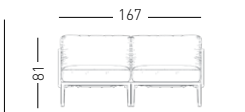

NA not assembled / non assemblato

[2x] 0,68 m³ - 36 kg.
49x83x83cm.
1 pc [carton]

Frame Finishing & Codes / Finiture Telai e Codici

cod. 500.K02-____/IEOTP____
cod. 500.K02-____/IFOTP____