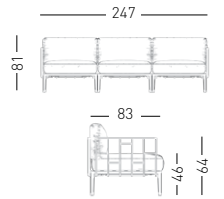

NA not assembled / non assemblato

Frame Finishing & Codes / Finiture Telai e Codici

cod. 500.K03-__ /IEOTP__
cod. 500.K03-__ /IFOTP__