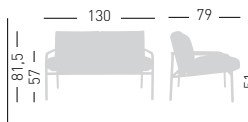

stackable / impilabile (2pcs)
(with no cushion / senza cuscino)

NA not assembled / non assemblato

0,71 m² - 21 kg.
83x90x95 cm
2 pcs (carton)

Frame Finishing & Codes / Finiture Telai e Codici

cod. 158. __/IFOAB

cod. 158. __/IFOAN

cod. 158. __/IFOA__

Min. order 2pcs
each code
Ordine min 2pz
per codice

30° Covering / Rivestimento

PILAR SOFA

Twin-seater sofa made of a sturdy 4 legged aluminum frame; the removable cushion offer maximum comfort on the seat and backrest. Sofa a due posti realizzato da un robusto telaio in alluminio 4 gambe; il cuscino, removibile e sfoderabile, offre il massimo comfort nella seduta e schienale.

stackable / impilabile (2pcs)
(with no cushion / senza cuscino)

NA not assembled / non assemblato

1,3 m² - 18 kg.
160x90x85 cm
1 pc (carton)

Frame Finishing & Codes / Finiture Telai e Codici

cod. 159. __/IFOAB