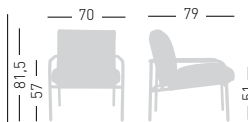

PILAR LOUNGE

Lounge chair made of a sturdy 4 legged aluminum frame; the removable cushion offer maximum comfort on the seat and backrest. Poltroncina Lounge realizzata da un robusto telaio in alluminio 4 gambe; il cuscino, removibile e sfoderabile, offre il massimo comfort nella seduta e schienale.

stackable / impilabile (2pcs)
(with no cushion / senza cuscino)

NA not assembled / non assemblato

0,71 m² - 21 kg.
83x90x95 cm
2 pcs (carton)

Frame Finishing & Codes / Finiture Telai e Codici

cod. 158. __/IFOAB