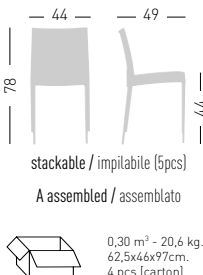

Frame Finishing & Codes / Finiture Telai e Codici

cod.36.--/A

Min. order 20pcs
each code
Ordine min 20pz
per codice

OVER UPHOLSTERED IMBOTTITE

Available coverings / Finiture disponibili
Eco-leather Aurea / Ecopelle Aurea **E** (20pcs min.)
COM fabric / Tessuto cliente **TC** (20pcs min.)

OVER PLUS