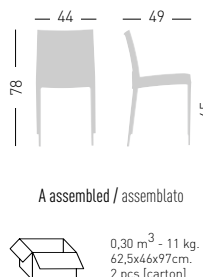

Frame Finishing & Codes / Finiture Telai e Codici

cod.36.--/IEA
cod.36/ITCA

Fabric required
Fabbisogno di tessuto
4 pcs: Lin Mtrs 1 (h1,40)

Min. order 20pcs
each code
Ordine min 20pz
per codice