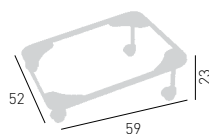

Frame Finishing & Codes / Finiture Telai e Codici

cod.2002/A

available for models: Iris
disponibile per versioni: Iris

stackable on trolley 10 pcs
impilabili su carrello 10 pcs

0,09 m³ - 5,5kg
61x54x25cm.
1 pcs [carton]