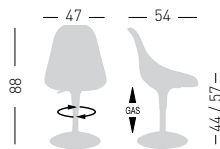

Harmony

Available colors / Colori disponibili

HARMONY BTP

Swivel on polymer-metal co-injected base, diam. 40cm. Height adjustable, techno-polymer shell.

Girevole su basamento co-iniettato metallo-polimero diam. 40cm, regolabile in altezza, scocca in tecnopolimero.

NA not assembled / non assemblato

0,2 m³ - 18,6 kg.
48x61x66,5cm.
2 pcs [carton]

Frame Finishing & Codes / Finiture Telai e Codici

cod.24.--/BTP

HARMONY BTV

Swivel on chromed metal base, diam. 44cm. Height adjustable, techno-polymer shell.
Girevole su basamento in metallo cromato diam. 44cm, regolabile in altezza, scocca in tecnopolimero.

NA not assembled / non assemblato

0,2 m³ - 17,8 kg.
48x61x66,5cm.
2 pcs [carton]

Frame Finishing & Codes / Finiture Telai e Codici

cod.24.--/BTV

HARMONY BC

Swivel on 5-spur base with castors, height adjustable, techno-polymer shell.
Girevole su basamento 5 razze con ruote, regolabile in altezza, scocca in tecnopolimero.

NA not assembled / non assemblato

0,2 m³ - 15 kg.
48x61x66,5cm.
2 pcs [carton]

Frame Finishing & Codes / Finiture Telai e Codici

cod.24.--/BC

HARMONY BP

Swivel on 4-spur plastic grey base, height adjustable, techno-polymer shell.
Girevole su basamento 4 razze in plastica grigio, regolabile in altezza, scocca in tecnopolimero.