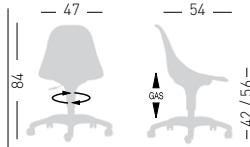

NA not assembled / non assemblato

0,2 m³ - 18,6 kg.
48x61x66,5cm.
2 pcs [carton]

Frame Finishing & Codes / Finiture Telai e Codici

cod.24.--/BTP

HARMONY BTV

Swivel on chromed metal base, diam. 44cm. Height adjustable, techno-polymer shell.
Girevole su basamento in metallo cromato diam. 44cm, regolabile in altezza, scocca in tecnopolimero.

NA not assembled / non assemblato

0,2 m³ - 17,8 kg.
48x61x66,5cm.
2 pcs [carton]

Frame Finishing & Codes / Finiture Telai e Codici

cod.24.--/BTV

HARMONY BC

Swivel on 5-spur base with castors, height adjustable, techno-polymer shell.
Girevole su basamento 5 razze con ruote, regolabile in altezza, scocca in tecnopolimero.

NA not assembled / non assemblato

0,2 m³ - 15 kg.
48x61x66,5cm.
2 pcs [carton]

Frame Finishing & Codes / Finiture Telai e Codici

cod.24.--/BC

HARMONY BP

Swivel on 4-spur plastic grey base, height adjustable, techno-polymer shell.
Girevole su basamento 4 razze in plastica grigio, regolabile in altezza, scocca in tecnopolimero.

NA not assembled / non assemblato

0,2 m³ - 12 kg.
48x61x66,5cm.
2 pcs [carton]

Frame Finishing & Codes / Finiture Telai e Codici

cod.24.--/BP

HARMONY PG

2-3-4-5 seat benches, metal-polymer co-injected legs, techno-polymer shell.
Panca a 2-3-4-5 posti, gambe co-iniettate in metallo-polimero, scocca in tecnopolimero.