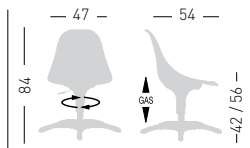

NA not assembled / non assemblato

0,2 m³ - 18,6 kg.
48x61x66,5cm.
2 pcs [carton]

Frame Finishing & Codes / Finiture Telai e Codici

cod.24.--/BTP

HARMONY BTV

Swivel on chromed metal base, diam. 44cm. Height adjustable, techno-polymer shell.
Girevole su basamento in metallo cromato diam. 44cm, regolabile in altezza, scocca in tecnopolimero.

NA not assembled / non assemblato

0,2 m³ - 17,8 kg.
48x61x66,5cm.
2 pcs [carton]

Frame Finishing & Codes / Finiture Telai e Codici

cod.24.--/BTV

HARMONY BC

Swivel on 5-spur base with castors, height adjustable, techno-polymer shell.
Girevole su basamento 5 razze con ruote, regolabile in altezza, scocca in tecnopolimero.

NA not assembled / non assemblato

0,2 m³ - 15 kg.
48x61x66,5cm.
2 pcs [carton]

Frame Finishing & Codes / Finiture Telai e Codici

cod.24.--/BC

HARMONY BP

Swivel on 4-spur plastic grey base, height adjustable, techno-polymer shell.
Girevole su basamento 4 razze in plastica grigio, regolabile in altezza, scocca in tecnopolimero.

NA not assembled / non assemblato

0,2 m³ - 12 kg.
48x61x66,5cm.
2 pcs [carton]

Frame Finishing & Codes / Finiture Telai e Codici

cod.24.--/BP

HARMONY PG

2-3-4-5 seat benches, metal-polymer co-injected legs, techno-polymer shell.
Panca a 2-3-4-5 posti, gambe co-iniettate in metallo-polimero, scocca in tecnopolimero.