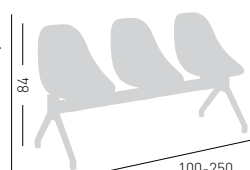

NA not assembled / non assemblato

0,2 m³ - 15 kg.
48x61x66,5cm.
2 pcs [carton]

Frame Finishing & Codes / Finiture Telai e Codici

cod.24.--/BC

HARMONY BP

Swivel on 4-spur plastic grey base, height adjustable, techno-polymer shell.
Girevole su basamento 4 razze in plastica grigio, regolabile in altezza, scocca in tecnopolimero.

NA not assembled / non assemblato

0,2 m³ - 12 kg.
48x61x66,5cm.
2 pcs [carton]

Frame Finishing & Codes / Finiture Telai e Codici

cod.24.--/BP

HARMONY PG

2-3-4-5 seat benches, metal-polymer co-injected legs, techno-polymer shell.
Panca a 2-3-4-5 posti, gambe co-iniettate in metallo-polimero, scocca in tecnopolimero.