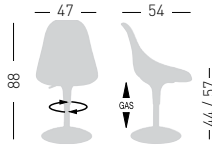

Harmony

Available colors / Colori disponibili

HARMONY BTP

Swivel on polymer-metal co-injected base, diam. 40cm. Height adjustable, techno-polymer shell.

Girevole su basamento co-iniettato metallo-polimero diam. 40cm, regolabile in altezza, scocca in tecnopolimero.

NA not assembled / non assemblato

0,2 m³ - 18,6 kg.
48x61x66,5cm.
2 pcs [carton]

Frame Finishing & Codes / Finiture Telai e Codici

cod.24.--/BTP

HARMONY BTV

Swivel on chromed metal base, diam. 44cm. Height adjustable, techno-polymer shell.
Girevole su basamento in metallo cromato diam. 44cm, regolabile in altezza, scocca in tecnopolimero.

NA not assembled / non assemblato

0,2 m³ - 17,8 kg.
48x61x66,5cm.
2 pcs [carton]

Frame Finishing & Codes / Finiture Telai e Codici

cod.24.--/BTV

HARMONY BC

Swivel on 5-spur base with castors, height adjustable, techno-polymer shell.
Girevole su basamento 5 razze con ruote, regolabile in altezza, scocca in tecnopolimero.

NA not assembled / non assemblato

0,2 m³ - 15 kg.
48x61x66,5cm.
2 pcs [carton]

Frame Finishing & Codes / Finiture Telai e Codici

cod.24.--/BC

HARMONY BP

Swivel on 4-spur plastic grey base, height adjustable, techno-polymer shell.
Girevole su basamento 4 razze in plastica grigio, regolabile in altezza, scocca in tecnopolimero.