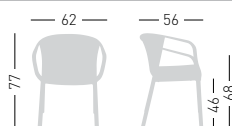

stackable / impilabile (8pcs)

A assembled / assemblato

0,47 m³ - 18 kg.
75x66x95cm
4 pcs [carton]

Frame Finishing & Codes / Finiture Telai e Codici

cod. 215. __/A