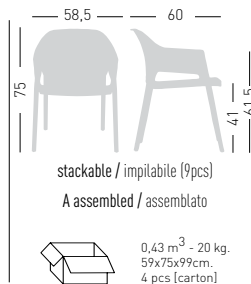

stackable / impilabile (9pcs)
A assembled / assemblato

0,43 m³ - 20 kg.
59x75x99cm.
4 pcs [carton]

Frame Finishing & Codes / Finiture Telai e Codici

cod.221.--/A

MINUSH CUSHION / CUSCINO

Removable cushion.
Cuscino removibile.

Available fabric / Tessuti disponibili
Progarden fabric / Tessuto Progarden **GR**
Silvertex Fabric / Tessuto Silvertex **SX**
Maglia fabric / Tessuto Maglia **MG**

0,060 m³ - 5 kg.
4 pcs [carton]

Frame Finishing & Codes / Finiture Telai e Codici

cod. 319.-- (GR)
cod. 319.-- (MG)
cod. 319.-- (SX)

Min. order 4pcs
each code
Ordine min 4pz
per codice