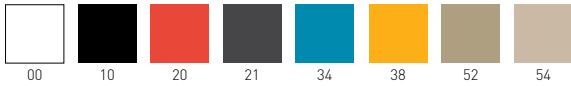

Minush

Available colors / Colori disponibili

IGN Versions follows UNI 9177 certification in terms of Fire Resistance, Fire Reaction Class 1
Versioni IGN prodotto Omologato con Classe di Reazione al fuoco 1, UNI 9177

MINUSH

4-legged stackable
techno-polymer chair.
Seduta impilabile in tecnopolimero.

stackable / impilabile (9pcs)
A assembled / assemblato

0,43 m³ - 20,4 kg.
59x75x99cm.
4 pcs [carton]

Frame Finishing & Codes / Finiture Telai e Codici

cod.220.--/A

cod.220.--/IGN fire retardant / ignifuga
fire retardand minimum 300 pcs
ignifuga minimo 300 pz

MINUSH RELAX

4-legged stackable
techno-polymer chair.
Seduta impilabile in tecnopolimero.

stackable / impilabile (9pcs)
A assembled / assemblato

0,43 m³ - 20 kg.
59x75x99cm.
4 pcs [carton]

Frame Finishing & Codes / Finiture Telai e Codici

cod.221.--/A

MINUSH CUSHION / CUSCINO

Removable cushion.
Cuscino removibile.

Available fabric / Tessuti disponibili
Progarden fabric / Tessuto Progarden **GR**
Silvertex Fabric / Tessuto Silvertex **SX**
Maglia fabric / Tessuto Maglia **MG**

0,060 m³ - 5 kg.
4 pcs [carton]

Frame Finishing & Codes / Finiture Telai e Codici

cod. 319.-- (GR)
cod. 319.-- (MG)
cod. 319.-- (SX)

Min. order 4pcs
each code
Ordine min 4pz
per codice