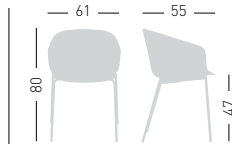

BASKET UPHOLSTERED IMBOTTITE

Available coverings / Finiture disponibili
King fabric / Tessuto King **K** (4pcs min.)
Blazer fabric / Tessuto Blazer **B** (4pcs min.)
Superb Trevira Velvet / Velluto Superb Trevira **S** (4pcs min.)
Kvadrat fabrics / Tessuti Kvadrat **DK** (4pcs min.)
Aurea eco-leather / Ecopelle aurea **E** (4pcs min.)
COM fabric / Tessuto cliente **TC** (10pcs min.)
Twin color upholstery details available on request /
Dettagli tappezzeria bi-colore disponibili su richiesta

Products follows UNI 9175 -UNI 9175/FA, in terms of Fire Resistance, Fire Reation Class 1IM
Prodotto Omologato dal Ministero dell'Interno , secondo la UNI 9175 -UNI 9175/FA, con classe di Reazione al fuoco 1IM

BASKET CHAIR NA UPHOLSTERED

Upholstered PU-FLEX shell,
chromed or painted metal frame.
Scocca in PU-FLEX rivestita,
telaio in metallo cromato o verniciato.

NA not assembled / non assemblato

0,24 m³ - 9,2 kg.
66x55x63cm.
1 pcs [carton]

Frame Finishing & Codes / Finiture Telai e Codici