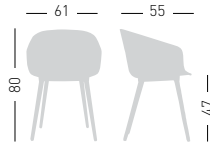

NA not assembled / non assemblato

0,78 m³ - 41,00 kg.
60x56x51cm.

62x57x42cm.
4 pcs [carton]

Frame Finishing & Codes / Finiture Telai e Codici

cod. 268.--/IEBL_
cod. 268.--/IKBL_
cod. 268.--/IBBL_
cod. 268.--/ISBL_
cod. 268.--/IDKBL_
cod. 268./ITCBL_

Felt Glides / Tappi in feltro

Fabric required
Fabbisogno di tessuto
1 pcs: Lin Mtrs 1,3 (h1,40)

Min. order 4pcs
each code
Ordine min 4pz
per codice

Price + € 40,00