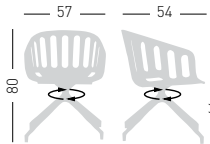

BASKET CHAIR ST

Chromed or black painted sled steel frame, techno-polymer shell.
Struttura a slitta, cromata o verniciata nera, scocca in tecnopolimero.

NA not assembled / non assemblato

Frame Finishing & Codes / Finiture Telai e Codici

cod.268.--/ST chromed/cromata
cod.268.--/STN black painted/verniciato nero

BASKET CHAIR BL

4-Legged wooden beech frame, techno-polymer shell.
Struttura in legno di faggio 4 gambe, scocca in tecnopolimero.

NA not assembled / non assemblato

Frame Finishing & Codes / Finiture Telai e Codici

cod.268.--/BL_

Felt Glides / Tappi in feltro

BASKET CHAIR U

Swivel on 4-blade aluminum painted base, with glides.
Girevole su basamento verniciato in alluminio a 4 razze su piedini.

NA not assembled / non assemblato

Frame Finishing & Codes / Finiture Telai e Codici

cod.268.--/UB white painted/verniciato bianco
cod.268.--/UN black painted/verniciato nero

Felt Glides / Tappi in feltro

BASKET CHAIR UR

Swivel on 4-blade aluminum painted base, with castors.
Girevole su basamento verniciato in alluminio a 4 razze su ruote.

NA not assembled / non assemblato

Frame Finishing & Codes / Finiture Telai e Codici

cod.268.--/URB white painted/verniciato bianco
cod.268.--/URN black painted/verniciato nero

BASKET PL

4-legged wooden swivel base with solid Oak spokes reinforced with inner steel structure, techno-polymer shell.
Base girevole con quattro razze in rovere massello, rinforzate con struttura in acciaio interna, scocca in tecnopolimero.

Oak Essence / Essenza Rovere

A assembled / assemblato

Frame Finishing & Codes / Finiture Telai e Codici

cod. 268._/PLRN Oak/Rovere