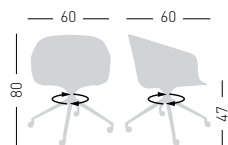

NA not assembled / non assemblato