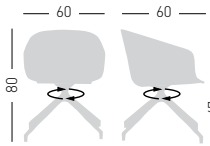

NA not assembled / non assemblato

0,33 m³ - 9,2 kg.
60x56x51cm.

62x57x42cm
1 pcs [carton]

Frame Finishing & Codes / Finiture Telai e Codici

cod.268.--/IEUL polished/lucido
cod.268.--/IEUB white/bianco
cod.268.--/IEUN black/nero
cod.268.--/IKUL polished/lucido
cod.268.--/IKUB white/bianco
cod.268.--/IKUN black/nero
cod.268.--/IBUL polished/lucido
cod.268.--/IBUB white/bianco
cod.268.--/IBUN black/nero
cod.268.--/ISUL polished/lucido
cod.268.--/ISUB white/bianco
cod.268.--/ISUN black/nero
cod.268.--/IDKUL polished/lucido
cod.268.--/IDKUB white/bianco
cod.268.--/IDKUN black/nero
cod.268./ITCUL polished/lucido
cod.268./ITCUB white/bianco
cod.268./ITCUN black/nero

Felt Glides / Tappi in feltro

Fabric required
Fabbisogno di tessuto
1 pcs: Lin Mtrs 1,3 (h1,40)

Min. order 4pcs
each code
Ordine min 4pz
per codice