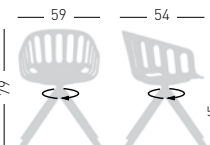

A assembled / assemblato

Frame Finishing & Codes / Finiture Telai e Codici

cod. 268._/PLRN Oak/Rovere