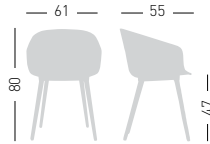

**BASKET
CHAIR CTL**
UPHOLSTERED

Upholstered PU-FLEX shell,
chromed or painted metal frame.
Scocca in PU-FLEX rivestita,
telaiio in metallo cromato o verniciato.

NA not assembled / non assemblato

0,24 m³ - 9,2 kg.
66x55x63cm.
1 pcs [carton]

Frame Finishing & Codes / Finiture Telai e Codici

cod.268.--/IECTL chromed/cromata
cod.268.--/IECTLN black painted/verniciato nero
cod.268.--/IKCTL chromed/cromata
cod.268.--/IKCTLN black painted/verniciato nero
cod.268.--/IBCTL chromed/cromata
cod.268.--/IBCTLN black painted/verniciato nero
cod.268.--/ISCTL chromed/cromata
cod.268.--/ISCTLN black painted/verniciato nero
cod.268.--/IDKCTL chromed/cromata
cod.268.--/IDKCTLN black painted/verniciato nero
cod.268./ITCCTL chromed/cromata
cod.268./ITCCTLN black painted/verniciato nero

Fabric required
Fabbisogno di tessuto
1 pcs: Lin Mtrs 1,3 (h1,40)

Min. order 4pcs
each code
Ordine min 4pz
per codice

**BASKET
CHAIR BP**
UPHOLSTERED

Upholstered PU-FLEX shell,
metal-polymer co-injected frame.
Scocca in PU-FLEX rivestita, telaiio 4
gambe co-iniettate metallo-polimero.

NA not assembled / non assemblato

Frame Finishing & Codes / Finiture Telai e Codici

cod. 268._/IEBP_
cod. 268._/IKBP_
cod. 268._/IBBP_
cod. 268._/ISBP_
cod. 268._/IDKBP_
cod. 268./ITCBP_

Fabric required
Fabbisogno di tessuto
1 pcs: Lin Mtrs 1,3 (h1,40)

Min. order 4pcs
each code
Ordine min 4pz
per codice

Available Legs Color / Colori disponibili Gambe

**BASKET
CHAIR BL**
UPHOLSTERED

Upholstered PU-FLEX shell,
beech wooden frame.
Scocca in PU-FLEX rivestita,
telaiio in legno di faggio.

NA not assembled / non assemblato

0,78 m³ - 41,00 kg.
60x56x51cm.

62x57x42cm.
4 pcs [carton]

Frame Finishing & Codes / Finiture Telai e Codici