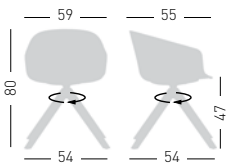

A assembled / assemblato

0,30 m³ - 12,5 kg.
56x60x92cm.
1 pc [carton]

Frame Finishing & Codes / Finiture Telai e Codici

cod. 268.__/IEPLRN Oak/Rovere
cod. 268.__/IKPLRN Oak/Rovere
cod. 268.__/IBPLRN Oak/Rovere
cod. 268.__/ISPLRN Oak/Rovere
cod. 268.__/IDKPLRN Oak/Rovere
cod. 268/ITCPLRN Oak/Rovere

Fabric required
Fabbisogno di tessuto
1 pc: Lin Mtrs 1,3 (h1,40)

Min. order 4pcs
each code
Ordine min 4pz
per codice