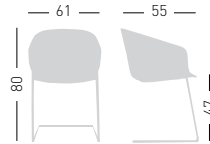

NA not assembled / non assemblato

0,24 m³ - 9,2 kg.
66x55x63cm.
1 pcs [carton]

Frame Finishing & Codes / Finiture Telai e Codici

cod.268.--/IECTL chromed/cromata
cod.268.--/IECTLN black painted/verniciato nero
cod.268.--/IKCTL chromed/cromata
cod.268.--/IKCTLN black painted/verniciato nero
cod.268.--/IBCTL chromed/cromata
cod.268.--/IBCTLN black painted/verniciato nero
cod.268.--/ISCTL chromed/cromata
cod.268.--/ISCTLN black painted/verniciato nero
cod.268.--/IDKCTL chromed/cromata
cod.268.--/IDKCTLN black painted/verniciato nero
cod.268./ITCCTL chromed/cromata
cod.268./ITCCTLN black painted/verniciato nero

Fabric required
Fabbisogno di tessuto
1 pcs: Lin Mtrs 1,3 (h1,40)

Min. order 4pcs
each code
Ordine min 4pz
per codice