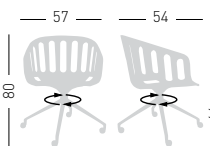

BASKET CHAIR ST

Chromed or black painted sled steel frame, techno-polymer shell.
Struttura a slitta, cromata o verniciata nera, scocca in tecnopolimero.

NA not assembled / non assemblato

Frame Finishing & Codes / Finiture Telai e Codici

cod.268.--/ST chromed/cromata
cod.268.--/STN black painted/verniciato nero

BASKET CHAIR BL

4-Legged wooden beech frame, techno-polymer shell.
Struttura in legno di faggio 4 gambe, scocca in tecnopolimero.

NA not assembled / non assemblato

Frame Finishing & Codes / Finiture Telai e Codici

cod.268.--/BL_

Felt Glides / Tappi in feltro

BASKET CHAIR U

Swivel on 4-blade aluminum painted base, with glides.
Girevole su basamento verniciato in alluminio a 4 razze su piedini.

NA not assembled / non assemblato

Frame Finishing & Codes / Finiture Telai e Codici

cod.268.--/UB white painted/verniciato bianco
cod.268.--/UN black painted/verniciato nero

Felt Glides / Tappi in feltro

BASKET CHAIR UR

Swivel on 4-blade aluminum painted base, with castors.
Girevole su basamento verniciato in alluminio a 4 razze su ruote.

NA not assembled / non assemblato

Frame Finishing & Codes / Finiture Telai e Codici

cod.268.--/URB white painted/verniciato bianco
cod.268.--/URN black painted/verniciato nero

BASKET PL

4-legged wooden swivel base with solid Oak spokes reinforced with inner steel structure, techno-polymer shell.
Base girevole con quattro razze in rovere massello, rinforzate con struttura in acciaio interna, scocca in tecnopolimero.

Oak Essence / Essenza Rovere

A assembled / assemblato

Frame Finishing & Codes / Finiture Telai e Codici

cod. 268._/PLRN Oak/Rovere