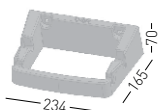

0,003 m³ - 0,26 kg.
8x24x17cm.
1 pcs [carton]

Codes / Codici

cod. 1064. __