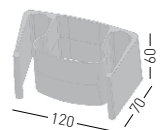

0,001 m³ - 1,6 kg.
14x13,5x46cm.
12 pcs [carton]

Codes / Codici

cod. 1007