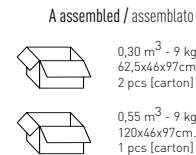

cod.2006/A
cod.2007/A

COMPACT WALL HOOK/GANCIO A MURO

Wall hook 2 fold. chairs / Gancio a muro per 2 sedie pieghevoli **cod. 1060**
Wall hook 4 fold. chairs / Gancio a muro per 4 sedie pieghevoli **cod. 1061**