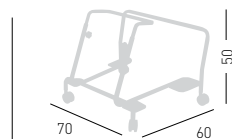

0,3 m³ - 8kg
62x72x51cm.
1 pcs (carton)

Frame Finishing & Codes / Finiture Telai e Codici

cod.2001/A

available for 4 Legged and 4 Legged with arms version
disponibile per versione 4 gambe e 4 gambe con braccioli