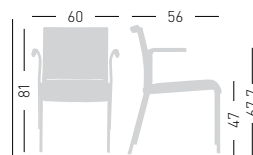

TECKEL B

4-legged frame with armrests, mesh back.
Telaio 4 gambe con braccioli, schienale in rete.

stackable / impilabile (4pcs)
NA not assembled / non assemblato

0,38 m³ - 25 kg.
59x65x99cm.
4 pcs (carton)

Frame Finishing & Codes / Finiture Telai e Codici

cod. 801. __-__ /IKNAN black painted/verniciato nero
cod. 801. __-__ /IKNAB white painted/verniciato bianco
cod. 801. __-__ /ITCNAN black painted/verniciato nero
cod. 801. __-__ /ITCNAB white painted/verniciato bianco

Fabric required
Fabbisogno di tessuto
2 pcs: Lin Mtrs 1,4 (h1,40)

Min. order 4pcs
each code
Ordine min 4pz
per codice

TECKEL CHAIRS TROLLEY CARRELLO PER SEDIE

Painted grey adjustable Dolly, for 4 legged chairs.
Carrello per sedie 4 gambe, regolabile, verniciato grigio.