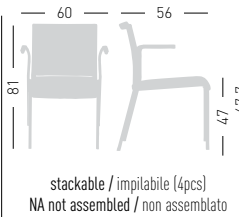

0,38 m³ - 25 kg.
59x65x99cm.
4 pcs [carton]

Frame / Telaio

Frame Finishing & Codes / Finiture Telai e Codici

cod. 801.__/IKNAN black painted/verniciato nero
cod. 801.__/IKNAB white painted/verniciato bianco
cod. 801.__/IKNA35 lime painted/verniciato lime
cod. 801.__/IKNA55 mineral grey painted/verniciato girgio minerale
cod. 801/ITCNAN black painted/verniciato nero
cod. 801/ITCNAB white painted/verniciato bianco
cod. 801/ITCNA35 lime painted/verniciato lime
cod. 801/ITCNA55 mineral grey painted/verniciato girgio minerale

Fabric required

Fabbisogno di tessuto
2 pcs: Lin Mtrs 2,5 (h1,40)

Min. order 4pcs
each code white and black frame
Ordine min 4pz
per codice telaio bianco e nero