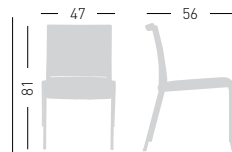

TECKEL

Black or white painted 4-legged frame, mesh back.
Telaio 4 gambe verniciato nero o bianco, schienale in rete.

stackable / impilabile (4pcs)
NA not assembled / non assemblato

0,38 m³ - 22 kg.
59x65x99cm.
4 pcs (carton)

Frame Finishing & Codes / Finiture Telai e Codici

cod. 800. __-__ /IKNAN black painted/verniciato nero
cod. 800. __-__ /IKNAB white painted/verniciato bianco
cod. 800. __-__ /ITCNAN black painted/verniciato nero
cod. 800. __-__ /ITCNAB white painted/verniciato bianco

Fabric required
Fabbisogno di tessuto
2 pcs: Lin Mtrs 1,4 (h1,40)

Min. order 4pcs
each code
Ordine min 4pz
per codice