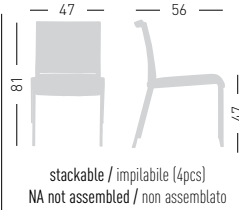

0,38 m³ - 22 kg.
59x65x99cm.
4 pcs [carton]

Frame / Telaio

Frame Finishing & Codes / Finiture Telai e Codici

cod. 800.__/IKNAN black painted/verniciato nero
cod. 800.__/IKNAB white painted/verniciato bianco
cod. 800.__/IKNA35 lime painted/verniciato lime
cod. 800.__/IKNA55 mineral grey painted/verniciato girgio minerale
cod. 800/ITCNAN black painted/verniciato nero
cod. 800/ITCNAB white painted/verniciato bianco
cod. 800/ITCNA35 lime painted/verniciato lime
cod. 800/ITCNA55 mineral grey painted/verniciato girgio minerale

Fabric required

Fabbisogno di tessuto
2 pcs: Lin Mtrs 2,5 (h1,40)

Min. order 4pcs
each code white and black frame
Ordine min 4pz
per codice telaio bianco e nero