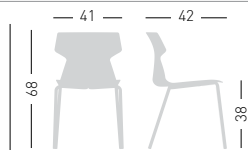

stackable / impilabile (6pcs)

NA not assembled / non assemblato

0,24 m³ - 20 kg.
67x56x64cm.
4 pcs [carton]

Frame / Telaio

Frame Finishing & Codes / Finiture Telai e Codici

cod. 123.--/38NAN black painted/verniciato nero
cod. 123.--/38NA14 grey painted/verniciato grigio