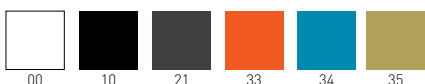

Shell / Scocca

Tema Air follows UNI 9177 certification in terms of fire resistance, fire reaction class 1
Tema Air è un prodotto Omologato con classe di reazione al fuoco 1, UNI 9177

TEMA AIR 4