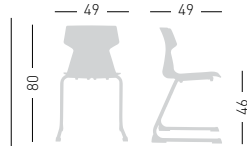

stackable / impilabile (6pcs)
NA not assembled / non assemblato

0,34 m³ - 26 kg.
50x68x99cm.
4 pcs [carton]

Frame / Telaio

Frame Finishing & Codes / Finiture Telaio e Codici

cod. 122.__/ZN black painted/verniciato nero
cod. 122.__/Z14 grey painted/verniciato grigio

Min. order 100pcs
each code
Ordine min 100pz
per codice