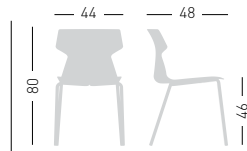

stackable / impilabile (6pcs)
NA not assembled / non assemblato

0,24 m³ - 22 kg.
67x56x64cm.
4 pcs [carton]

Frame / Telaio

Frame Finishing & Codes / Finiture Telaio e Codici

cod. 122.--/46NAN black painted/verniciato nero
cod. 122.--/46NA14 grey painted/verniciato grigio