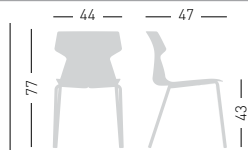

stackable / impilabile (6pcs)

NA not assembled / non assemblato

0,24 m³ - 21 kg.
67x56x64cm.
4 pcs [carton]

Frame / Telaio

Frame Finishing & Codes / Finiture Telai e Codici

cod. 122.--/43NAN black painted/verniciato nero
cod. 122.--/43NA14 grey painted/verniciato grigio