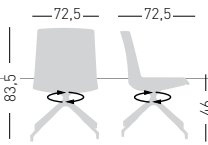

NA not assembled / non assemblato