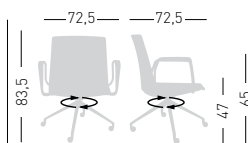

AKAMI U BR UPHOLSTERED

PU-Flex padded and upholstered shell, swivel on 4-blade aluminum painted base, armrests. Scocca imbottita in PU-Flex e rivestita, girevole su basamento verniciato in alluminio a 4 razze, braccioli.

NA not assembled / non assemblato

Specify in the order the color of the armrest: white or black
Specificare nell'ordine il colore del bracciolo: bianco o nero

Frame Finishing & Codes / Finiture Telai e Codici

cod.191. __ /IKUBB white/bianca
cod.191. __ /IKUNB black/nera
cod.191. __ /IKULB polished/lucida
cod.191. __ /IBUBB white/bianca
cod.191. __ /IBUNB black/nera
cod.191. __ /IBULB polished/lucida
cod.191. __ /IDKUBB white/bianca
cod.191. __ /IDKUNB black/nera
cod.191. __ /IDKULB polished/lucida
cod.191.--/ITCUBB white/bianca
cod.191.--/ITCUNB black/nera
cod.191.--/ITCULB polished/lucida
Felt Glides / Tappi in feltro

Fabric required
Fabbisogno di tessuto
1 pcs: Lin Mtrs 1,0 (h1,40)

Min. order 4pcs
each code
Ordine min 4pz
per codice

AKAMI UR BR UPHOLSTERED

PU-Flex padded and upholstered shell, swivel on 4-blade aluminum painted base, with castors and armrests. Scocca imbottita in PU-Flex e rivestita, girevole su basamento verniciato in alluminio a 4 razze su ruote, braccioli.

NA not assembled / non assemblato

Specify in the order the color of the armrest: white or black
Specificare nell'ordine il colore del bracciolo: bianco o nero

Frame Finishing & Codes / Finiture Telai e Codici