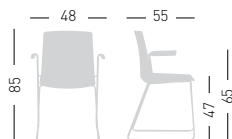

PU-Flex padded and upholstered shell, chromed or painted wire steel sled frame with armrests.
Scocca imbottita in PU-Flex e rivestita, telaio in slitta in filo con braccioli cromato o verniciato.