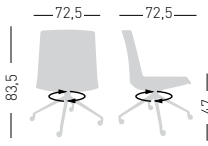

NA not assembled / non assemblato