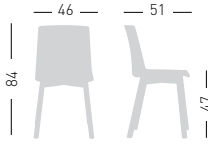

NA not assembled / non assemblato