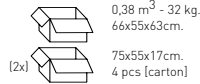

Frame Finishing & Codes / Finiture Telai e Codici

cod.191.--/IKBLF
cod.191.--/IBBLF
cod.191.--/IDKBLF
cod.191.--/ITCBLF

Felt Glides / Tappi in feltro

Fabric required
Fabbisogno di tessuto
1 pcs: Lin Mtrs 1,0 (h1,40)

Min. order 4pcs
each code
Ordine min 4pz
per codice