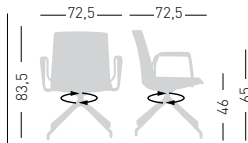

NA not assembled / non assemblato