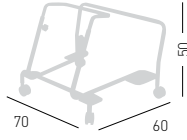

Trolley for chairs, chromed metal structure.
Carrello porta sedie, struttura in metallo cromato.

0,3 m³ - 10kg
63x75x58cm.
1 pcs [carton]

Frame Finishing & Codes / Finiture Telai e Codici

cod.2000/A

available for models: S-SS
disponibile per versioni: S-SS

stackable on trolley 18 pcs
impilabili su carrello 18 pcs

max height with 18 chairs 188 cm
altezza carrello con 18 sedie 188 cm

AKAMI
CHAIRS TROLLEY
CARRELLO PER SEDIE

Painted grey adjustable Dolly, for 4 legged chairs.
Carrello per sedie 4 gambe, regolabile, verniciato grigio.