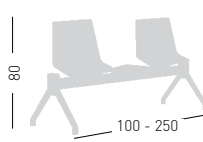

NA not assembled / non assemblato

Fabric required
Fabbisogno di tessuto
1 pcs: Lin Mtrs 1,0 (h1,40)

0,28 m³ - 29 kg.
55x66,5x63cm.
1 pcs [carton]

0,29 m³ - 35 kg.
55x66,5x63cm.
1 pcs [carton]

0,30 m³ - 41 kg.
55x66,5x63cm.
1 pcs [carton]

0,31 m³ - 47 kg.
55x66,5x63cm.
1 pcs [carton]

Frame Finishing & Codes / Finiture Telai e Codici

cod. 191.--/IKPG2P-- (100 cm)
cod. 191.--/IKPG3P-- (150 cm)
cod. 191.--/IKPG4P-- (200 cm)
cod. 191.--/IKPG5P-- (250 cm)
cod. 191.--/IBPG2P-- (100 cm)
cod. 191.--/IBPG3P-- (150 cm)
cod. 191.--/IBPG4P-- (200 cm)
cod. 191.--/IBPG5P-- (250 cm)
cod. 191.--/IDKPG2P-- (100 cm)
cod. 191.--/IDKPG3P-- (150 cm)
cod. 191.--/IDKPG4P-- (200 cm)
cod. 191.--/IDKPG5P-- (250 cm)
cod. 191/ITCPG2P-- (100 cm)
cod. 191/ITCPG3P-- (150 cm)
cod. 191/ITCPG4P-- (200 cm)
cod. 191/ITCPG5P-- (250 cm)

Bench legs available colors: 00-10-12-14-35-51-55-98
Beam, accessories and an optional table-bench (370x500mm) are available standard painted Ra9006.
Colori disponibili gambe panca: 00-10-12-14-35-51-55-98
Trave, accessori e un tavolino-panca opzionale (370x500mm) sono disponibili standard verniciati Ra9006.