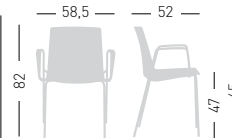

NA not assembled / non assemblato

0,31 m³ - 14 kg.
61x55x93cm.
2 pcs [carton]

Frame Finishing & Codes / Finiture Telai e Codici

cod.191.--/IKTB chromed/cromata
cod.191.--/IKTBB white painted/verniciato bianco
cod.191.--/IKTBN black painted/verniciato nero
cod.191.--/IBTB chromed/cromata
cod.191.--/IBTBB white painted/verniciato bianco
cod.191.--/IBTBN black painted/verniciato nero
cod.191.--/IDKTB chromed/cromata
cod.191.--/IDKTB white painted/verniciato bianco
cod.191.--/IDKTB black painted/verniciato nero
cod.191/ITCTB chromed/cromata
cod.191/ITCTBB white painted/verniciato bianco
cod.191/ITCTBN black painted/verniciato nero

Fabric required
Fabbisogno di tessuto
1 pcs: Lin Mtrs 1,0 (h1,40)

Min. order 4pcs
each code
Ordine min 4pz
per codice

Specify on the order the colour of the armrest: white or black
Specificare nell'ordine il colore del bracciolo: bianco o nero