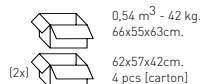

Frame Finishing & Codes / Finiture Telai e Codici

cod.191.--/IKURB white/bianca
cod.191.--/IKURN black/nera
cod.191.--/IKURL polished/lucida
cod.191.--/IBURB white/bianca
cod.191.--/IBURN black/nera
cod.191.--/IBURL polished/lucida
cod.191.--/IDKURB white/bianca
cod.191.--/IDKURN black/nera
cod.191.--/IDKURL polished/lucida
cod.191/ITCURB white/bianca
cod.191/ITCURN black/nera
cod.191/ITCURL polished/lucida

Fabric required
Fabbisogno di tessuto
1 pcs: Lin Mtrs 1,0 (h1,40)

Min. order 4pcs
each code
Ordine min 4pz
per codice