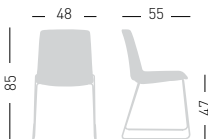

NA not assembled / non assemblato

0,25 m³ - 15 kg.
67x56x64,5cm.
2 pcs [carton]

Frame Finishing & Codes / Finiture Telai e Codici

cod.191.--/IKS chromed/cromata
cod.191.--/IKSB white painted/verniciato bianco
cod.191.--/IKSN black painted/verniciato nero
cod.191.--/IBS chromed/cromata
cod.191.--/IBSB white painted/verniciato bianco
cod.191.--/IBSN black painted/verniciato nero
cod.191.--/IDKS chromed/cromata
cod.191.--/IDKSB white painted/verniciato bianco
cod.191.--/IDKSN black painted/verniciato nero
cod.191/ITCS chromed/cromata
cod.191/ITCSB white painted/verniciato bianco
cod.191/ITCSN black painted/verniciato nero

Fabric required
Fabbisogno di tessuto
1 pcs: Lin Mtrs 1,0 (h1,40)

Min. order 4pcs
each code
Ordine min 4pz
per codice