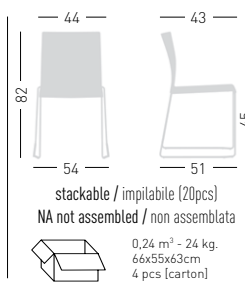

Frame Finishing & Codes / Finiture Telaie e Codici

- cod. 110.--/S chromed/cromata
- cod. 110.--/SB white painted/verniciato bianco
- cod. 110.--/SN black painted/verniciato nero
- cod. 110.--/S55 mineral grey painted/
  verniciato grigio minerale
- cod. 110.--/S14 pearl grey painted/
  verniciato grigio perla
- cod. 110.--/S12 brick painted/verniciato mattone
- cod. 110.--/S35 lime painted/verniciato lime
- cod. 110.--/S98 pale blue painted/verniciato avio

- cod. 110.00/IGNS-- Fire Retardant/Ignifuga Classe 1
- cod. 110.55/IGNS-- Fire Retardant/Ignifuga Classe 1
- cod. 110.14/IGNS-- Fire Retardant/Ignifuga Classe 1
- cod. 110.98/IGNS-- Fire Retardant/Ignifuga Classe 1

Fire Retardant minimum Order 20pcs,
same price for chromed frames.
Versione Ignifuga ordine Minimo 20pz,
stesso prezzo per telai cromati.

Black glides on black frames.
Black glides on chromed frame and black shell.
Neutral glides on other frame and shell finishes.
Piedini neri su telai neri.
Piedini neri su telaio cromato e scocca nera.
Piedini neutri nelle altre finiture di telai e scocche.