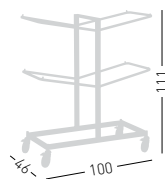

Frame Finishing & Codes / Finiture Telai e Codici

cod.2009/A