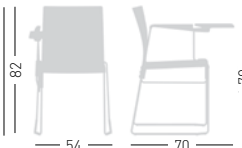

0,05 m³ - 13 kg.
60,5x53x14,5 cm
4 pcs [carton]

Frame Finishing & Codes / Finiture Telai e Codici

cod. 1210.__-G1 chromed frame/struttura cromata

Arm & Fittings colours / Colore bracciolo e fissaggi