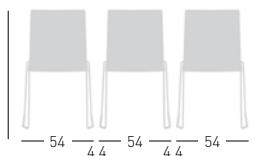

Frame Finishing & Codes / Finiture Telai e Codici

cod.1013 neutral/neutro
cod.1013.10 black/nero