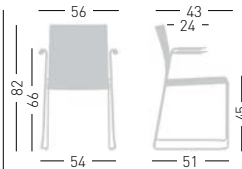

stackable / impilabile (20pcs)
NA not assembled / non assemblata

0,48 m³ - 29,50 kg.
60x56x51cm
+ 54x60x92cm
4 pcs [carton]

Frame Finishing & Codes / Finiture Telai e Codici

cod. 110.--/SS chromed/cromata
cod. 110.--/SSN black painted/verniciato nero

cod. 110.00-00/IGNSS chromed/cromata
Fire Retardant/Ignifuga Classe 1

cod. 110.00-00/IGNSSN black painted/verniciato nero
Fire Retardant/Ignifuga Classe 1

cod. 110.55-55/IGNSS chromed/cromata
Fire Retardant/Ignifuga Classe 1

cod. 110.55-55/IGNSSN black painted/verniciato nero
Fire Retardant/Ignifuga Classe 1

cod. 110.14-14/IGNSS chromed/cromata
Fire Retardant/Ignifuga Classe 1

cod. 110.14-14/IGNSSN black painted/verniciato nero
Fire Retardant/Ignifuga Classe 1

cod. 110.98-98/IGNSS chromed/cromata
Fire Retardant/Ignifuga Classe 1

cod. 110.98-98/IGNSSN black painted/verniciato nero
Fire Retardant/Ignifuga Classe 1

Fire Retardant minimum Order 20pcs,
same price for chromed frames.
Versione Ignifuga ordine Minimo 20pz,
stesso prezzo per telai cromati.

Black glides on black frames.
Black glides on chromed frame and black shell.
Neutral glides on other frame and shell finishes.
Piedini neri su telai neri.
Piedini neri su telaio cromato e scocca nera.
Piedini neutri nelle altre finiture di telai e scocche.