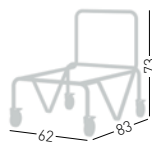

Frame Finishing & Codes / Finiture Telai e Codici

cod.2008/A