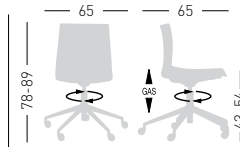

NA not assembled / non assemblato

0,24 m³ - 19 kg.
66x55x63cm.
2 pcs [carton]

Frame Finishing & Codes / Finiture Telai e Codici

cod. 365. __ /IET5R polished/pulita
cod. 365. __ /IKT5R polished/pulita
cod. 365. __ /IBT5R polished/pulita
cod. 365. __ /IDKT5R polished/pulita
cod. 365. __ /ITCT5R polished/pulita

Fabric required
Fabbisogno di tessuto
1 pcs: Lin Mtrs 1,2 (h1,40)

COM fabric min. order
10pcs each code
Tessuto cliente TC ordine
min. 10pz per codice
Min. order 4pcs
each code
Ordine min 4pz
per codice