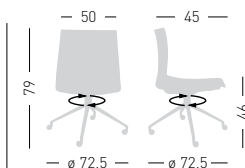

NA not assembled / non assemblato