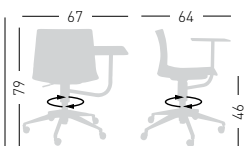

A assembled / assemblato

cod. 365.__/CO5R polished/pulita
cod. 365.__/CO5RN black painted/verniciata nera