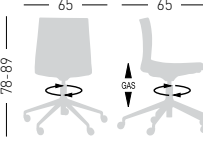

KANVAS 2 BL FRONT

Techno-polymer shell front upholstered, beech wooden frame.
Scocca in tecnopolimero con frontale rivestito e base in legno di faggio.

NA not assembled / non assemblato

Colours shell / Colori scocca

Frame Finishing & Codes / Finiture Telai e Codici

cod.366.___/IEBLF
cod.366.___/IKBLF
cod.366.___/IBBLF
cod.366.___/IDKBLF
cod.366.___/ITCBLF

Felt Glides / Tappi in feltro

Fabric required
Fabbisogno di tessuto
1 pcs: Lin Mtrs 0,7 (h1,40)

Min. order 4pcs
each code
Ordine min 4pz
per codice

KANVAS 2 T5R FRONT

Swivel on 5-blade polished aluminum base with castors, height adjustable, techno-polymer shell front upholstered.

Girevole su base a 5 razze in alluminio pulito con ruote, regolabile in altezza, scocca in tecnopolimero con frontale rivestito.

NA not assembled / non assemblato

0,24 m³ - 22 kg.
66x55x63cm.
2 pcs [carton]

Colours shell / Colori scocca

Frame Finishing & Codes / Finiture Telai e Codici

cod.366.___/IET5R polished/pulita
cod.366.___/IKT5R polished/pulita
cod.366.___/IBT5R polished/pulita
cod.366.___/IDKT5R polished/pulita
cod.366.___/ITCT5R polished/pulita

Fabric required
Fabbisogno di tessuto
1 pcs: Lin Mtrs 0,7 (h1,40)

Min. order 4pcs
each code
Ordine min 4pz
per codice

KANVAS 2 T5R BR FRONT

Swivel on 5-blade polished aluminum base with castors, height adjustable, techno-polymer shell front upholstered, with armrests.

Girevole su base a 5 razze in alluminio pulito con ruote, regolabile in altezza, scocca in tecnopolimero con frontale rivestito e braccioli.

Armrests and shell's colours are combined.
Il colore dei braccioli è abbinato alla scocca.

NA not assembled / non assemblato

0,24 m³ - 25kg.
66x55x63cm.
2 pcs [carton]

Colours shell / Colori scocca