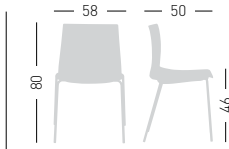

NA not assembled / non assemblato

Frame Finishing & Codes / Finiture Telai e Codici

cod. 365. __/IENA chromed/cromata
cod. 365. __/IENAB white painted/verniciato bianco
cod. 365. __/IKNA chromed/cromata
cod. 365. __/IKNAB white painted/verniciato bianco
cod. 365. __/IBNA chromed/cromata
cod. 365. __/IBNAB white painted/verniciato bianco
cod. 365. __/IDKNA chromed/cromata
cod. 365. __/IDKNAB white painted/verniciato bianco
cod. 365/ITCNA chromed/cromata
cod. 365/ITCNAB white painted/verniciato bianco

Fabric required
Fabbisogno di tessuto
1 pcs: Lin Mtrs 1,2 (h1,40)

Min. order 4pcs
each code
Ordine min 4pz
per codice