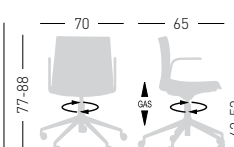

NA not assembled / non assemblato

0,24 m³ - 20 kg.
66x55x63cm.
2 pcs [carton]

Frame Finishing & Codes / Finiture Telai e Codici

cod. 365. __- __/T5RB polished/pulita

Armrests and shell's colours are combined.
Il colore dei braccioli è abbinato alla scocca.