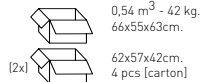

Frame Finishing & Codes / Finiture Telai e Codici

cod. 366. __ /IEURB white/bianca
cod. 366. __ /IEURN black/nera
cod. 366. __ /IEURL polished/lucida
cod. 366. __ /IKURB white/bianca
cod. 366. __ /IKURN black/nera
cod. 366. __ /IKURL polished/lucida
cod. 366. __ /IBURB white/bianca
cod. 366. __ /IBURN black/nera
cod. 366. __ /IBURL polished/lucida
cod. 366. __ /IDKURB white/bianca
cod. 366. __ /IDKURN black/nera
cod. 366. __ /IDKURL polished/lucida
cod. 366. __ /ITCURB white/bianca
cod. 366. __ /ITCURN black/nera
cod. 366. __ /ITCURL polished/lucida

Fabric required
Fabbisogno di tessuto
1 pcs: Lin Mtrs 0,7 (h1,40)

Min. order 4pcs
each code
Ordine min 4pz
per codice