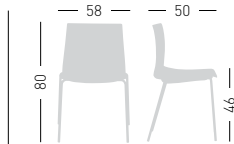

NA not assembled / non assemblato

0,48 m³ - 32 kg.
66x55x63cm.
66x55x63cm.
4 pcs [carton]

Frame Finishing & Codes / Finiture Telai e Codici

cod. 366. __-__ /IENA chromed/cromata
cod. 366. __-__ /IENAB white painted/verniciato bianco
cod. 366. __-__ /IKNA chromed/cromata
cod. 366. __-__ /IKNAB white painted/verniciato bianco
cod. 366. __-__ /IBNA chromed/cromata
cod. 366. __-__ /IBNAB white painted/verniciato bianco
cod. 366. __-__ /IDKNA chromed/cromata
cod. 366. __-__ /IDKNAB white painted/verniciato bianco
cod. 366. __-__ /ITCNA chromed/cromata
cod. 366. __-__ /ITCNAB white painted/verniciato bianco

Fabric required
Fabbisogno di tessuto
1 pcs: Lin Mtrs 0,7 (h1,40)

Min. order 4pcs
each code
Ordine min 4pz
per codice