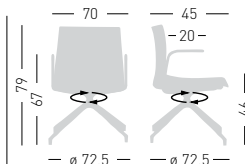

NA not assembled / non assemblato