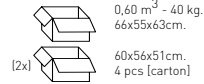

0,60 m³ - 40 kg.
66x55x63cm.

60x56x51cm.
4 pcs [carton]

Frame Finishing & Codes / Finiture Telai e Codici

cod. 365. __/IEUB white/bianca
cod. 365. __/IEUN black/nera
cod. 365. __/IEUL polished/lucida
cod. 365. __/IKUB white/bianca
cod. 365. __/IKUN black/nera
cod. 365. __/IKUL polished/lucida
cod. 365. __/IBUB white/bianca
cod. 365. __/IBUN black/nera
cod. 365. __/IBUL polished/lucida
cod. 365. __/IDKUB white/bianca
cod. 365. __/IDKUN black/nera
cod. 365. __/IDKUL polished/lucida
cod. 365./ITCUB white/bianca
cod. 365./ITCUN black/nera
cod. 365./ITCUL polished/lucida

Felt Glides / Tappi in feltro

Fabric required
Fabbisogno di tessuto
1 pcs: Lin Mtrs 1,2 (h1,40)

Min. order 4pcs
each code
Ordine min 4pz
per codice