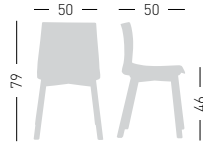

NA not assembled / non assemblato