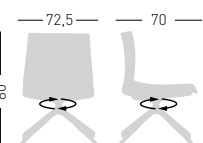

KANVAS 2 BL FRONT

Techno-polymer shell front upholstered, beech wooden frame.
Scocca in tecnopolimero con frontale rivestito e base in legno di faggio.

NA not assembled / non assemblato

Colours shell / Colori scocca

Frame Finishing & Codes / Finiture Telai e Codici

cod.366.___/IEBLF
cod.366.___/IKBLF
cod.366.___/IBBLF
cod.366.___/IDKBLF
cod.366.___/ITCBLF

Felt Glides / Tappi in feltro

Fabric required
Fabbisogno di tessuto
1 pcs: Lin Mtrs 0,7 (h1,40)

Min. order 4pcs
each code
Ordine min 4pz
per codice

KANVAS 2 T5R FRONT

Swivel on 5-blade polished aluminum base with castors, height adjustable, techno-polymer shell front upholstered.

Girevole su base a 5 razze in alluminio pulito con ruote, regolabile in altezza, scocca in tecnopolimero con frontale rivestito.

NA not assembled / non assemblato

0,24 m³ - 22 kg.
66x55x63cm.
2 pcs [carton]

Colours shell / Colori scocca

Frame Finishing & Codes / Finiture Telai e Codici

cod.366.___/IET5R polished/pulita
cod.366.___/IKT5R polished/pulita
cod.366.___/IBT5R polished/pulita
cod.366.___/IDKT5R polished/pulita
cod.366.___/ITCT5R polished/pulita

Fabric required
Fabbisogno di tessuto
1 pcs: Lin Mtrs 0,7 (h1,40)

Min. order 4pcs
each code
Ordine min 4pz
per codice

KANVAS 2 T5R BR FRONT

Swivel on 5-blade polished aluminum base with castors, height adjustable, techno-polymer shell front upholstered, with armrests.

Girevole su base a 5 razze in alluminio pulito con ruote, regolabile in altezza, scocca in tecnopolimero con frontale rivestito e braccioli.

Armrests and shell's colours are combined.
Il colore dei braccioli è abbinato alla scocca.

NA not assembled / non assemblato

0,24 m³ - 25kg.
66x55x63cm.
2 pcs [carton]

Colours shell / Colori scocca