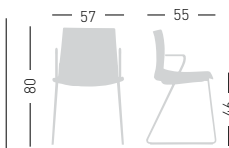

NA not assembled / non assemblato

Frame Finishing & Codes / Finiture Telai e Codici

cod. 365. __- __/IESTS chromed/cromata
cod. 365. __- __/IESTSB white painted/verniciato bianco
cod. 365. __- __/IKSTS chromed/cromata
cod. 365. __- __/IKSTSB white painted/verniciato bianco
cod. 365. __- __/IBSTS chromed/cromata
cod. 365. __- __/IBSTSB white painted/verniciato bianco
cod. 365. __- __/IDKSTS chromed/cromata
cod. 365. __- __/IDKSTSB white painted/verniciato bianco
cod. 365. __/ITCSTS chromed/cromata
cod. 365. __/ITCSTSB white painted/verniciato bianco

Fabric required
Fabbisogno di tessuto
1 pcs: Lin Mtrs 1,2 (h1,40)

Min. order 4pcs
each code
Ordine min 4pz
per codice

Armrests available colors
Colori per braccioli disponibili
00-06-10-14-51-54