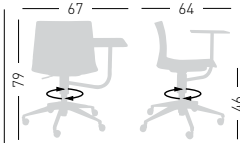

A assembled / assemblato

0,71 m³ - 19 kg.
83x90x75cm.
1 pcs [carton]

Frame Finishing & Codes / Finiture Telai e Codici

cod. 366. __- __/IEC05R polished/pulita
cod. 366. __- __/IEC05RN black painted/verniciata nera
cod. 366. __- __/IKC05R polished/pulita
cod. 366. __- __/IKC05RN black painted/verniciata nera
cod. 366. __- __/IBC05R polished/pulita
cod. 366. __- __/IBC05RN black painted/verniciata nera
cod. 366. __- __/IDKC05R polished/pulita
cod. 366. __- __/IDKC05RN black painted/verniciata nera
cod. 366. __/ITCC05R polished/pulita
cod. 366. __/ITCC05RN black painted/verniciata nera

Fabric required
Fabbisogno di tessuto
1 pcs: Lin Mtrs 0,7 (h1,40)

Min. order 4pcs
each code
Ordine min 4pz
per codice