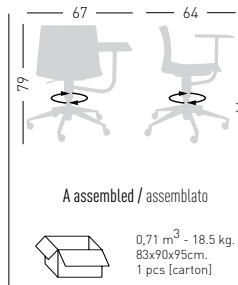

Frame Finishing & Codes / Finiture Telai e Codici

cod. 365. __ /IEC05R polished/pulita
cod. 365. __ /IEC05RN black painted/verniciata nera
cod. 365. __ /IKC05R polished/pulita
cod. 365. __ /IKC05RN black painted/verniciata nera
cod. 365. __ /IBC05R polished/pulita
cod. 365. __ /IBC05RN black painted/verniciata nera
cod. 365. __ /IDK05R polished/pulita
cod. 365. __ /IDK05RN black painted/verniciata nera
cod. 365. __ /ITCC05R polished/pulita
cod. 365. __ /ITCC05RN black painted/verniciata nera

COM fabric min. order
10pcs each code
Tessuto cliente TC ordine
min. 10pz per codice

Min. order 4pcs
each code
Ordine min 4pz
per codice