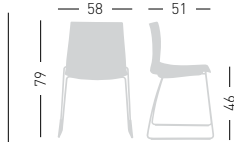

NA not assembled / non assemblato

0,48 m³ - 35 kg.
66x55x63cm.
66x55x63cm.
4 pcs [carton]

Frame Finishing & Codes / Finiture Telai e Codici

cod. 366. __-__ /IEST chromed/cromata
cod. 366. __-__ /IESTB white painted/verniciato bianco
cod. 366. __-__ /IKST chromed/cromata
cod. 366. __-__ /IKSTB white painted/verniciato bianco
cod. 366. __-__ /IBST chromed/cromata
cod. 366. __-__ /IBSTB white painted/verniciato bianco
cod. 366. __-__ /IDKST chromed/cromata
cod. 366. __-__ /IDKSTB white painted/verniciato bianco
cod. 366. __-__ /ITCST chromed/cromata
cod. 366. __-__ /ITCSTB white painted/verniciato bianco

Fabric required
Fabbisogno di tessuto
1 pcs: Lin Mtrs 0,7 (h1,40)

Min. order 4pcs
each code
Ordine min 4pz
per codice