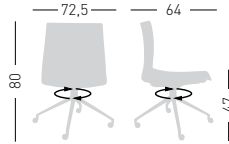

NA not assembled / non assemblato