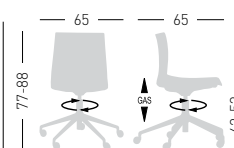

NA not assembled / non assemblato

0,24 m³ - 17 kg.
66x55x63cm.
2 pcs [carton]

Frame Finishing & Codes / Finiture Telai e Codici

cod. 365. __/T5R polished/pulita