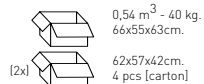

0,54 m³ - 40 kg.
66x55x63cm.

62x57x42cm.
4 pcs [carton]

Frame Finishing & Codes / Finiture Telai e Codici

cod.365. __/IEURB white/bianca
cod.365. __/IEURN black/nera
cod.365. __/IEURL polished/lucida
cod.365. __/IKURB white/bianca
cod.365. __/IKURN black/nera
cod.365. __/IKURL polished/lucida
cod.365. __/IBURB white/bianca
cod.365. __/IBURN black/nera
cod.365. __/IBURL polished/lucida
cod.365. __/IDKURB white/bianca
cod.365. __/IDKURN black/nera
cod.365. __/IDKURL polished/lucida
cod.365. __/ITCURB white/bianca
cod.365. __/ITCURN black/nera
cod.365. __/ITCURL polished/lucida

Fabric required
Fabbisogno di tessuto
1 pcs: Lin Mtrs 1,2 (h1,40)

Min. order 4pcs
each code
Ordine min 4pz
per codice