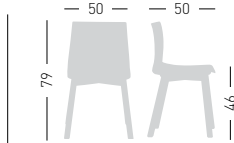

NA not assembled / non assemblato