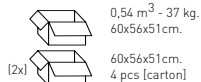

Frame Finishing & Codes / Finiture Telai e Codici

cod. 365.__/UB white/bianca
cod. 365.__/UN black/nera

Felt Glides / Tappi in feltro