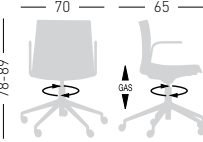

KANVAS 2 BL FRONT

Techno-polymer shell front upholstered, beech wooden frame.
Scocca in tecnopolimero con frontale rivestito e base in legno di faggio.

NA not assembled / non assemblato

Colours shell / Colori scocca

Frame Finishing & Codes / Finiture Telai e Codici

cod.366.___/IEBLF
cod.366.___/IKBLF
cod.366.___/IBBLF
cod.366.___/IDKBLF
cod.366.___/ITCBLF

Felt Glides / Tappi in feltro

Fabric required
Fabbisogno di tessuto
1 pcs: Lin Mtrs 0,7 (h1,40)

Min. order 4pcs
each code
Ordine min 4pz
per codice

KANVAS 2 T5R FRONT

Swivel on 5-blade polished aluminum base with castors, height adjustable, techno-polymer shell front upholstered.

Girevole su base a 5 razze in alluminio pulito con ruote, regolabile in altezza, scocca in tecnopolimero con frontale rivestito.

NA not assembled / non assemblato

0,24 m³ - 22 kg.
66x55x63cm.
2 pcs [carton]

Colours shell / Colori scocca

Frame Finishing & Codes / Finiture Telai e Codici

cod.366.___/IET5R polished/pulita
cod.366.___/IKT5R polished/pulita
cod.366.___/IBT5R polished/pulita
cod.366.___/IDKT5R polished/pulita
cod.366.___/ITCT5R polished/pulita

Fabric required
Fabbisogno di tessuto
1 pcs: Lin Mtrs 0,7 (h1,40)

Min. order 4pcs
each code
Ordine min 4pz
per codice

KANVAS 2 T5R BR FRONT

Swivel on 5-blade polished aluminum base with castors, height adjustable, techno-polymer shell front upholstered, with armrests.

Girevole su base a 5 razze in alluminio pulito con ruote, regolabile in altezza, scocca in tecnopolimero con frontale rivestito e braccioli.

Armrests and shell's colours are combined.
Il colore dei braccioli è abbinato alla scocca.

NA not assembled / non assemblato

0,24 m³ - 25kg.
66x55x63cm.
2 pcs [carton]

Colours shell / Colori scocca