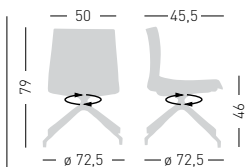

NA not assembled / non assemblato

Frame Finishing & Codes / Finiture Telai e Codici

cod. 365.__/UB white/bianca
cod. 365.__/UN black/nera

Felt Glides / Tappi in feltro