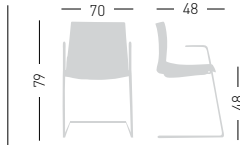

NA not assembled / non assemblato