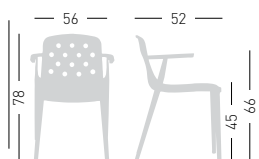

stackable / impilabile (6pcs)
A assembled / assemblato

0,38 m³ - 18,4 kg.
59x72x90cm.
4 pcs (carton)

Frame Finishing & Codes / Finiture Telai e Codici

cod.381.--/A