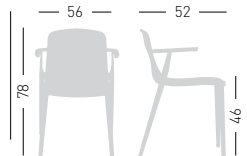

NA seat panel not assembled /
cuscino non assemblato
0,38 m³ - 23,6 kg.
59x72x90cm.
4 pcs [carton]

Frame Finishing & Codes / Finiture Telai e Codici

cod. 381.---.---./IEA
cod. 381.---.---./IKA
cod. 381.---.---./IMGA
cod. 381.---.---./ISXA
cod.381.---.---./ITCA COM fabric/tessuto cliente

Fabric required
Fabbisogno di tessuto
2 pcs: Lin Mtrs 1,5 (h1,40)

Min. order 4pcs
each code
Ordine min 4pz
per codice