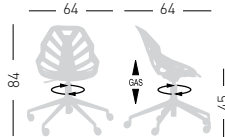

NINJA L

Swivel on 4-spur polished aluminum base, techno-polymer shell.
Girevole su basamento 4 razze in alluminio pulito, scocca in tecnopolimero.

NA not assembled / non assemblato

0,24 m³ - 11 kg.
55x65,5x63cm.
2 pcs [carton]

Frame Finishing & Codes / Finiture Telai e Codici

cod.65.--/L polished/lucida

Felt Glides / Tappi in feltro

NINJA 5R

Swivel on 5-spur polished aluminum base with castors, height adjustable, techno-polymer shell.
Girevole su basamento 5 razze con ruote in alluminio pulito, regolabile in altezza, scocca in tecnopolimero.

NA not assembled / non assemblato

0,24 m³ - 14 kg.
55x65,5x63cm.
2 pcs [carton]

Frame Finishing & Codes / Finiture Telai e Codici

cod.65.--/5R polished/lucida