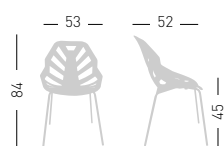

stackable / impilabile (4pcs)

NA not assembled / non assemblato

0,24 m³ - 18 kg.
55x65,5x63cm.
4 pcs [carton]

Frame Finishing & Codes / Finiture Telai e Codici

cod.65.--/NA chromed/cromata
cod.65.--/NAN black painted/verniciato nero
cod.65.--/NAB white painted/verniciato bianco