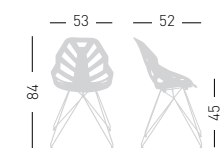

NA not assembled / non assemblato

0,3 m³ - 11,6 kg.
48x61x66,5cm.
59,5x56,5x51,5cm.
2 pcs [carton]

Frame Finishing & Codes / Finiture Telai e Codici

cod.65.--/TC chromed/cromata
cod.65.--/TCB white painted/verniciato bianco
cod.65.--/TCN black painted/verniciato nero