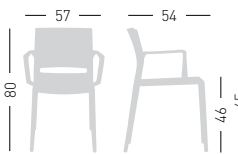

stackable / impilabile (5pcs)
A assembled / assemblato

0,38 m³ - 22 kg.
59x65x99cm.
4 pcs [carton]

Frame Finishing & Codes / Finiture Telai e Codici

cod.371.--/A

cod.371.--/IGN fire retardant/ignifuga

Minimum order 100pcs/ Ordine minimo 100pz