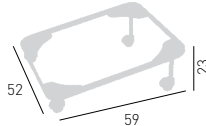

**cod.311.TC** COM fabric/tessuto cliente

Minimum order 4pcs each code  
Ordine minimo 4 pezzi per codice

COM fabric minimum order 10pcs each code  
Tessuto cliente TC ordine minimo 10pz per codice

Fabric required / Fabbisogno di tessuto  
4 pcs : Lin Mtrs 1 (h1,40)

## BAKHITA CHAIRS TROLLEY CARRELLO PER SEDIE

Trolley for 10 chairs model Bakhita, black painted.  
Carrello porta 10 sedie modello Bakhita, verniciato nero.

0,09 m<sup>3</sup> - 5,5kg  
61x54x25cm.  
1 pcs [carton]