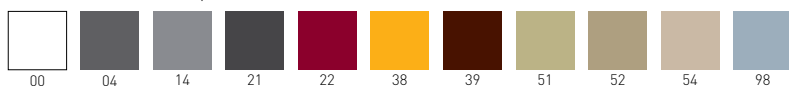

Available colors / Colori disponibili