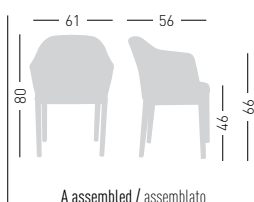

MANAA TP

Upholstered armchair, techno-polymer base.
Poltrona rivestita, telaio in tecnopolimero.

A assembled / assemblato

Frame Finishing & Codes / Finiture Telai e Codici

cod. 255._/IETP_
cod. 255._/IKTP_
cod. 255._/IBTP_
cod. 255._/ISTP_
cod. 255._/IDKTP_
cod. 255._/IPTP_
cod. 255._/ITCTP_

Twin color upholstery details available on request
Dettagli tappezzeria bi-colore disponibili su richiesta

Fabric required
Fabbisogno di tessuto
1 pc: Lin Mtrs 1,3 (h 1,40)

Min. order 4pcs
each code
Ordine min 4pz
per codice

MANAA BL

Upholstered armchair, 4-Legged wooden beech frame.
Poltrona rivestita, struttura in legno di faggio 4 gambe.