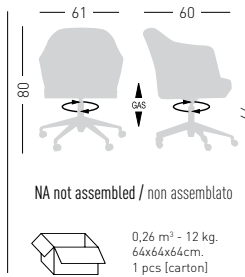

0,26 m³ - 12 kg.
64x64x64cm.
1 pcs [carton]

Frame Finishing & Codes / Finiture Telai e Codici

cod. 255.__/IE05RN black/nero
cod. 255.__/IE05R polished/lucido
cod. 255.__/IK05RN black/nero
cod. 255.__/IK05R polished/lucido
cod. 255.__/IB05RN black/nero
cod. 255.__/IB05R polished/lucido
cod. 255.__/IS05RN black/nero
cod. 255.__/IS05R polished/lucido
cod. 255.__/IDK05RN black/nero
cod. 255.__/IDK05R polished/lucido
cod. 255.__/IPO5RN black/nero
cod. 255.__/IPO5R polished/lucido
cod. 255.__/ITC05RN black/nero
cod. 255.__/ITC05R polished/lucido

Twin color upholstery details available on request
Dettagli tappezzeria bi-colore disponibili su richiesta

Fabric required
Fabbisogno di tessuto
1 pc: Lin Mtrs 1,3 [h 1,40]

Min. order 4pcs
each code
Ordine min 4pz
per codice