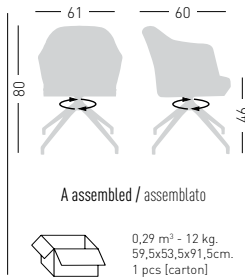

Frame Finishing & Codes / Finiture Telai e Codici

cod. 255.__/IEUB white/bianco
cod. 255.__/IEUN black/nero
cod. 255.__/IEUL polished/lucido
cod. 255.__/IKUB white/bianco
cod. 255.__/IKUN black/nero
cod. 255.__/IKUL polished/lucido
cod. 255.__/IBUB white/bianco
cod. 255.__/IBUN black/nero
cod. 255.__/IBUL polished/lucido
cod. 255.__/ISUB white/bianco
cod. 255.__/ISUN black/nero
cod. 255.__/ISUL polished/lucido
cod. 255.__/IDKUB white/bianco
cod. 255.__/IDKUN black/nero
cod. 255.__/IDKUL polished/lucido
cod. 255.__/IPUB white/bianco
cod. 255.__/IPUN black/nero
cod. 255.__/IPUL polished/lucido
cod. 255.__/ITCUB white/bianco
cod. 255.__/ITCUN black/nero
cod. 255.__/ITCUL polished/lucido

Felt Glides / Tappi in feltro

Twin color upholstery details available on request
Dettagli tappezzeria bi-colore disponibili su richiesta

Fabric required
Fabbisogno di tessuto
1 pc: Lin Mtrs 1,3 [h 1,40]

Min. order 4pcs
each code
Ordine min 4pz
per codice