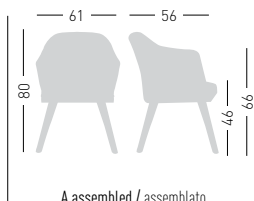

A assembled / assemblato

Frame Finishing & Codes / Finiture Telai e Codici

cod. 255.--/IEBL_
cod. 255.--/IKBL_
cod. 255.--/IBBL_
cod. 255.--/ISBL_
cod. 255.--/IDKBL_
cod. 255.--/IPBL_
cod. 255./ITCBL_

Felt Glides / Tappi in feltro

Twin color upholstery details available on request
Dettagli tappezzeria bi-colore disponibili su richiesta

Fabric required
Fabbisogno di tessuto
1 pc: Lin Mtrs 1,3 (h 1,40)

Min. order 4pcs
each code
Ordine min 4pz
per codice