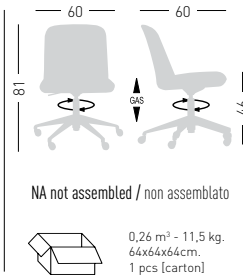

Frame Finishing & Codes / Finiture Telai e Codici

cod. 253.--/IE05RN black/nero
cod. 253.--/IE05R polished/lucido
cod. 253.--/IK05RN black/nero
cod. 253.--/IK05R polished/lucido
cod. 253.--/IB05RN black/nero
cod. 253.--/IB05R polished/lucido
cod. 253.--/IS05RN black/nero
cod. 253.--/IS05R polished/lucido
cod. 253.--/IDK05RN black/nero
cod. 253.--/IDK05R polished/lucido
cod. 253.--/IPO5RN black/nero
cod. 253.--/IPO5R polished/lucido
cod. 253/ITC05RN black/nero
cod. 253/ITC05R polished/lucido

Twin color upholstery details available on request
Dettagli tappezzeria bi-colore disponibili su richiesta

Fabric required
Fabbisogno di tessuto
1 pcs: Lin Mtrs 1 (h1,40)

Min. order 4pcs
each code
Ordine min 4pz
per codice