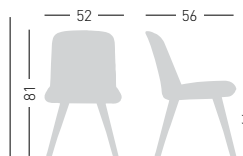

A assembled / assemblato

0,29 m² - 10 kg.
59,5x53,5x91,5cm.
1 pcs [carton]

Frame Finishing & Codes / Finiture Telai e Codici

cod. 253.--/IEBL_
cod. 253.--/IKBL_
cod. 253.--/IBBL_
cod. 253.--/ISBL_
cod. 253.--/IDKBL_
cod. 253.--/IPBL_
cod. 253./ITCBL_

Felt Glides / Tappi in feltro

Twin color upholstery details available on request
Dettagli tappezzeria bi-colore disponibili su richiesta

Fabric required
Fabbisogno di tessuto
1 pcs: Lin Mtrs 1 (h1,40)

Min. order 4pcs
each code
Ordine min 4pz
per codice