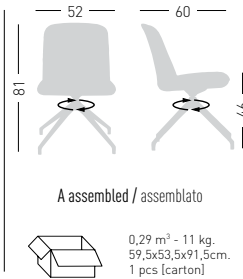

Frame Finishing & Codes / Finiture Telai e Codici

cod. 253.--/IEUB white/bianco
cod. 253.--/IEUN black/nero
cod. 253.--/IEUL polished/lucido
cod. 253.--/IKUB white/bianco
cod. 253.--/IKUN black/nero
cod. 253.--/IKUL polished/lucido
cod. 253.--/IBUB white/bianco
cod. 253.--/IBUN black/nero
cod. 253.--/IBUL polished/lucido
cod. 253.--/ISUB white/bianco
cod. 253.--/ISUN black/nero
cod. 253.--/ISUL polished/lucido
cod. 253.--/IDKUB white/bianco
cod. 253.--/IDKUN black/nero
cod. 253.--/IDKUL polished/lucido
cod. 253.--/IPUB white/bianco
cod. 253.--/IPUN black/nero
cod. 253.--/IPUL polished/lucido
cod. 253/ITCUB white/bianco
cod. 253/ITCUN black/nero
cod. 253/ITCUL polished/lucido

Felt Glides / Tappi in feltro

Twin color upholstery details available on request
Dettagli tappezzeria bi-colore disponibili su richiesta

Fabric required
Fabbisogno di tessuto
1 pcs: Lin Mtrs 1 (h1,40)

Min. order 4pcs
each code
Ordine min 4pz
per codice