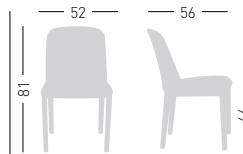

MANAA SLIM TP

Upholstered chair, techno-polymer base.
Poltroncina rivestita, telaio in tecnopolimero.