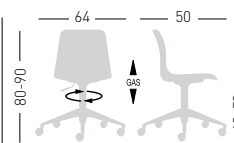

NA not assembled / non assemblato

0,24 m³ - 16,2 kg.
66x55x63cm.
2 pcs [carton]

Frame Finishing & Codes / Finiture Telai e Codici

cod.178.--/O5RN black painted/verniciata nera
cod.178.--/O5R polished/lucida