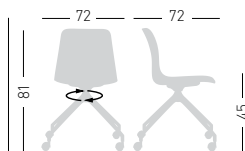

NA not assembled / non assemblato