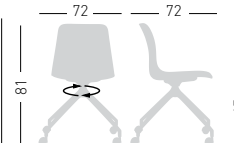

NA not assembled / non assemblato

0,33 m³ - 16,4 kg.
60x56x51cm

62x57x42cm
2 pcs [carton]

Frame Finishing & Codes / Finiture Telai e Codici

cod.178.--/URB white/bianca
cod.178.--/URN black/nera