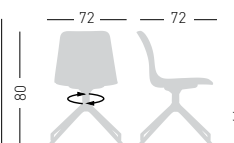

NA not assembled / non assemblato

0,33 m³ - 15,2 kg.
60x56x51cm

62x57x42cm
2 pcs [carton]

Frame Finishing & Codes / Finiture Telai e Codici

cod.178.--/UB white/bianca
cod.178.--/UN black/nera

Felt Glides / Tappi in feltro