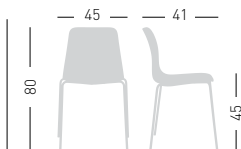

NA not assembled / non assemblato

0,24 m³ - 13 kg.
55x65,5x63cm.
2 pcs (carton)