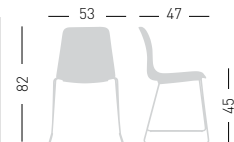

stackable / impilabile (8pcs)

NA not assembled / non assemblato

0,24 m³ - 24,8 kg.
55x65,5x63cm.
4 pcs [carton]

Frame Finishing & Codes / Finiture Telai e Codici

cod.178.--/S chromed/cromata
cod.178.--/SB white painted/verniciato bianco
cod.178.--/SN black painted/verniciato nero
cod.178.--/S12 brick painted/verniciato mattone
cod.178.--/S55 mineral grey painted/verniciato grigio minerale