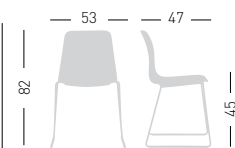

NA not assembled / non assemblato

0,24 m³ - 13 kg.
55x65,5x63cm.
2 pcs [carton]