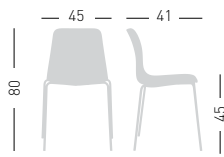

## UNIK NA

Chromed or painted 4-Legged metal frame, techno-polymer shell.  
Struttura in metallo 4 gambe, cromata o verniciata, scocca in tecnopolimero.

stackable / impilabile (4pcs)  
NA not assembled / non assemblato