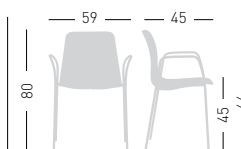

NA not assembled / non assemblato

0,24 m³ - 13,6 kg.
60x65x75cm.
2 pcs (carton)