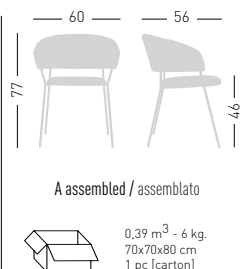

Frame Finishing & Codes / Finiture Telai e Codici

cod. 353.   /   **IKA**
cod. 353.   /   **IMGA**
cod. 353.   /   **ISA**

Min. order 4pcs
each code
Ordine min 4pz
per codice