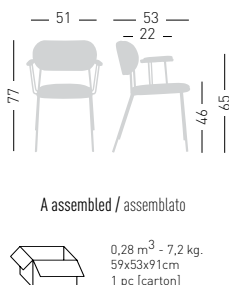

NUTA LIGHT

Metal frame, padded and upholstered seat and back. Stackable chair. Struttura in metallo a sostegno di sedile e schienale, imbottiti e rivestiti. Sedia impilabile.

Frame Finishing & Codes / Finiture Telai e Codici

cod. 357. / **IKA**
 cod. 357. / **IMGA**
 cod. 357. / **ISA**

Min. order 4pcs
 each code
 Ordine min 4pz
 per codice

NUTA LIGHT TB

Metal frame, padded and upholstered seat and back. Upholstered armrests. Struttura in metallo a sostegno di sedile e schienale, imbottiti e rivestiti. Braccioli imbottiti e rivestiti.