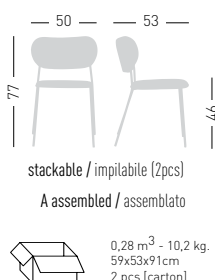

NUTA LIGHT

Metal frame, padded and upholstered seat and back. Stackable chair. Struttura in metallo a sostegno di sedile e schienale, imbottiti e rivestiti. Sedia impilabile.

Frame Finishing & Codes / Finiture Telai e Codici