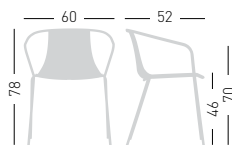

A assembled / assemblato

0,35 m³ - 12,3 kg.
57x63x97cm.
2 pcs [carton]

Frame Finishing & Codes / Finiture Telai e Codici

cod. 187. __/IKA_

cod. 187. __/IMGA_

cod. 187. __/ISA_

Min. order 4pcs
each code
Ordine min 4pz
per codice