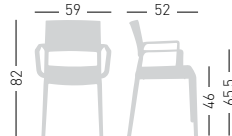

stackable / impilabile (8 pcs)

A assembled / assemblato

0,38 m³ - 19,6 kg.
59x65x99cm.
4 pcs [carton]

Frame Finishing & Codes / Finiture Telai e Codici

cod.374. __/A