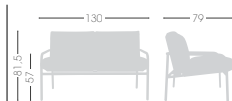

30° Covering / Rivestimento

stackable / impilabile (2pcs)  
(with no cushion / senza cuscino)

NA not assembled / non assemblato

0,71 m<sup>3</sup> - 21 kg.  
83x90x95cm.  
2 pcs [carton]

Frame Finishing & Codes / Finiture Telai e Codici

### PILAR SOFA

Twin-seater sofa made of a sturdy 4 legged aluminum frame; the removable cushion offer maximum comfort on the seat and backrest. Sofa a due posti realizzato da un robusto telaio in alluminio 4 gambe; il cuscino, removibile e sfoderabile, offre il massimo comfort nella seduta e schienale.

30° Covering / Rivestimento

stackable / impilabile (2pcs)  
(with no cushion / senza cuscino)

NA not assembled / non assemblato

1,3 m<sup>3</sup> - 18 kg.  
160x90x85cm.  
1 pc [carton]

Frame Finishing & Codes / Finiture Telai e Codici