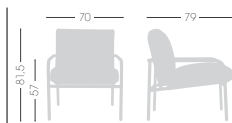

### PILAR LOUNGE

Lounge chair made of a sturdy 4 legged aluminum frame; the removable cushion offer maximum comfort on the seat and backrest. Poltroncina Lounge realizzata da un robusto telaio in alluminio 4 gambe; il cuscino, removibile e sfoderabile, offre il massimo comfort nella seduta e schienale.

30° Covering / Rivestimento

stackable / impilabile (2pcs)  
(with no cushion / senza cuscino)

NA not assembled / non assemblato

0,71 m<sup>3</sup> - 21 kg.  
83x90x95cm.  
2 pcs [carton]

Frame Finishing & Codes / Finiture Telai e Codici