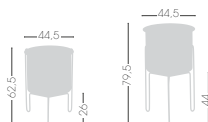

Meridius Planter

Available frame colors / Colori disponibili telaio

Available pot colors / Colori disponibili vaso

Turn upside down the basement and choose the desired height of the pot.
Capovolgere il basamento per scegliere l'altezza del vaso desiderata.

MERIDIUS POT

Aluminium pot.
Vaso in alluminio.

Diam 40cm
Edge/Bordo 2cm

0,09 m³ - 3,5 kg.
46x46x40cm.
1 pc (carton)

Frame Finishing & Codes / Finiture Telaio e Codici

cod. ACCV023.____

MERIDIUS PLANTER

Metal basement with aluminum pot.
Piedistallo in metallo con vaso in alluminio.

Deep/Profondità 35cm
Diam 40cm
Edge/Bordo 2cm

NA not assembled / non assemblato

0,13 m³ - 8 kg.
45x45x66cm.
1 pc (carton)

Frame Finishing & Codes / Finiture Telaio e Codici

cod. ACCV022.__(VASE) - ____(FRAME)____