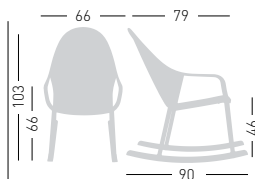

Na not assembled / non assemblato

1 Kit necessary for 1 Gianet Rocking Chair /
1 Kit è necessario per 1 Gianet Rocking

0,01 m³ - 6,5 kg.
92x11x15 cm.
2 pcs [carton]

Frame Finishing & Codes / Finiture Telai e Codici

cod. 1020. __

GIANET LOUNGE FAT SEAT & BACK CUSHION / CUSCINO SEDILE SCHIENALE

Seat-back removable cushion for Gianet Lounge, suitable for outdoor purpose; wash up to 30°.
Cuscino removibile sedile-schienale per Gianet Lounge, adatto ad uso per esterni; lavabile a 30°.