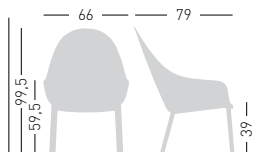

GIANET LOUNGE

Stackable lounge armchair in technopolymer.
Poltrona lounge impilabile in tecnopolimero.

stackable / impilabile (4pcs)
A assembled / assemblato

0,75 m³ - 25,8 kg.
69x96x113 cm.
4 pcs [carton]

Frame Finishing & Codes / Finiture Telai e Codici

cod. 216. __/A

KIT GIANET ROCKING LOUNGE

Sled kit with integrated skidproof glides for Gianet Rocking Lounge.
Kit slitte con tappi antiscivolo integrati per Gianet Rocking Lounge.