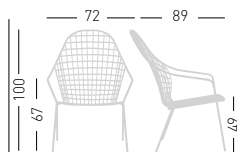

A assembled / assemblato

0,35 m³ - 10,2 kg.
57x63x97cm.
2 pcs [carton]

Frame Finishing & Codes / Finiture Telai e Codici

cod. 270.(I) __/A_

Min. order 20pcs
each code
Ordine min 20pz
per codice

SANELA B

4-Legged metal frame with armrest, painted with treatment for outdoor purpose, with wrapped rope.
Telaio 4 gambe con braccioli in metallo verniciato con trattamento per esterno, con intreccio artigianale di corda.

A assembled / assemblato

0,35 m³ - 12 kg.
57x63x97cm.
2 pcs [carton]

Frame Finishing & Codes / Finiture Telai e Codici

cod. 271.(I) __/A_

Min. order 20pcs
each code
Ordine min 20pz
per codice

SANELA LOUNGE

A assembled / assemblato

0,72 m³ - 8,3 kg.
80x120x75cm.
1 pc [carton]

Frame Finishing & Codes / Finiture Telai e Codici

cod. 277. (I)___/A_

Min. order 10pcs
each code
Ordine min 10pz
per codice

SANELA ROCKING LOUNGE

A assembled / assemblato

0,72 m³ - 10,3 kg.
80x120x75cm.
1 pc [carton]

Frame Finishing & Codes / Finiture Telai e Codici

cod. 277. (I)___/A_DRN

Min. order 10pcs
each code
Ordine min 10pz
per codice

SANELA POUF