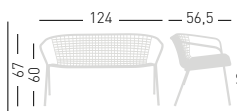

A assembled / assemblato

0,17 m³ - 8 kg.
60x56x51cm.
2 pcs [carton]

Frame Finishing & Codes / Finiture Telai e Codici

cod. 278. (I)___/A_

Min. order 10pcs
each code
Ordine min 10pz
per codice

SANELA BENCH

Twin-seater metal bench, painted with special treatment for outdoor purpose, with wrapped rope.

Panca 2 posti con struttura in metallo verniciato con trattamento per esterno, con intreccio artigianale di corda.

A assembled / assemblato

0,53 m³ - 12 kg.
125x75x70cm.
1 pc [carton]

Frame Finishing & Codes / Finiture Telai e Codici