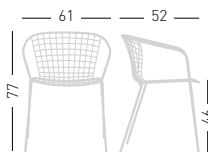

A assembled / assemblato

0,35 m³ - 10,2 kg.
57x63x97cm.
2 pcs [carton]

Frame Finishing & Codes / Finiture Telai e Codici

cod. 270.(I) __/A_

Min. order 20pcs
each code
Ordine min 20pz
per codice

SANELA B

4-Legged metal frame with armrest, painted with treatment for outdoor purpose, with wrapped rope.
Telaio 4 gambe con braccioli in metallo verniciato con trattamento per esterno, con intreccio artigianale di corda.

A assembled / assemblato

0,35 m³ - 12 kg.
57x63x97cm.
2 pcs [carton]

Frame Finishing & Codes / Finiture Telai e Codici

cod. 271.(I) __/A_

Min. order 20pcs
each code
Ordine min 20pz
per codice

SANELA LOUNGE

A assembled / assemblato

0,72 m³ - 8,3 kg.
80x120x75cm.
1 pc [carton]

Frame Finishing & Codes / Finiture Telai e Codici

cod. 277. (I)___/A_

Min. order 10pcs
each code
Ordine min 10pz
per codice

SANELA ROCKING LOUNGE