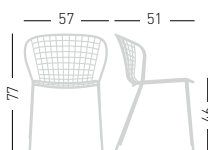

Sanela

Available rope color / Colori disponibili corda

Frame available colors / Colori disponibili struttura

SANELA

4-Legged metal frame, painted with special treatment for outdoor purpose, with wrapped rope.
Telaio 4 gambe in metallo verniciato con trattamento per esterno, con intreccio artigianale di corda.

A assembled / assemblato

0,35 m³ - 10,2 kg.
57x63x97cm.
2 pcs [carton]

Frame Finishing & Codes / Finiture Telai e Codici

cod. 270.(I) __/A_

Min. order 20pcs
each code
Ordine min 20pz
per codice

SANELA B

4-Legged metal frame with armrest, painted with treatment for outdoor purpose, with wrapped rope.
Telaio 4 gambe con braccioli in metallo verniciato con trattamento per esterno, con intreccio artigianale di corda.

A assembled / assemblato

0,35 m³ - 12 kg.
57x63x97cm.
2 pcs [carton]

Frame Finishing & Codes / Finiture Telai e Codici

cod. 271.(I) __/A_

Min. order 20pcs
each code
Ordine min 20pz
per codice

SANELA LOUNGE