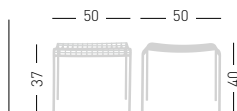

A assembled / assemblato

0,17 m³ - 8 kg.
60x56x51cm.
2 pcs [carton]

Frame Finishing & Codes / Finiture Telai e Codici

cod. 278. (I)___/A_

Min. order 10pcs
each code
Ordine min 10pz
per codice