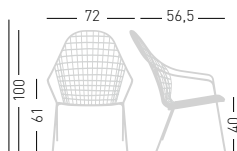

A assembled / assemblato

0,35 m³ - 10,2 kg.
57x63x97cm.
2 pcs [carton]

Frame Finishing & Codes / Finiture Telai e Codici

cod. 270.(I) __/A_

Min. order 20pcs
each code
Ordine min 20pz
per codice

SANELA B

4-Legged metal frame with armrest, painted with treatment for outdoor purpose, with wrapped rope.
Telaio 4 gambe con braccioli in metallo verniciato con trattamento per esterno, con intreccio artigianale di corda.

A assembled / assemblato

0,35 m³ - 12 kg.
57x63x97cm.
2 pcs [carton]

Frame Finishing & Codes / Finiture Telai e Codici

cod. 271.(I) __/A_

Min. order 20pcs
each code
Ordine min 20pz
per codice

SANELA LOUNGE

A assembled / assemblato

0,72 m³ - 8,3 kg.
80x120x75cm.
1 pc [carton]

Frame Finishing & Codes / Finiture Telai e Codici

cod. 277. (I)___/A_

Min. order 10pcs
each code
Ordine min 10pz
per codice

SANELA ROCKING LOUNGE